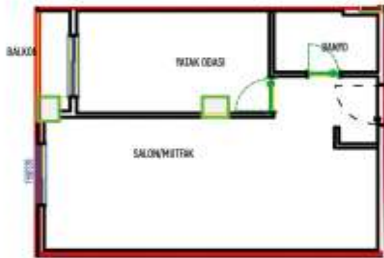

Bag. Bol. No:	B-22
1+1	B BLOK 2.NORMAL KAT
Satışa Esas Daire Brüt Alanı: 56,80	

SALON+M : 27,40
ODA : 11,10
BANYO : 3,40
BALKON : 1,90