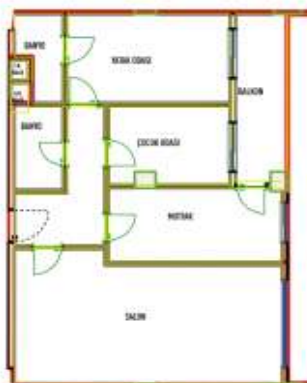

Bag. Bol. No:	B-07
2+1	B BLOK 11.NORMAL KAT
Satışa Esas Daire Brüt Alanı: 137,08