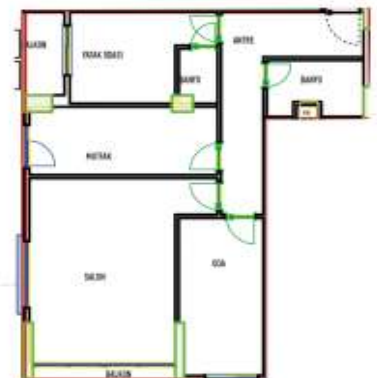

Bag. Bol. No:	2+1	B BLOK 11.NORMAL KAT
B-5	Satışa Esas Daire Brüt Alanı: 106,15	

SALON : 30,90 m²
ODA : 12,90 m²
MUTFAK : 10,00 m²
BANYO : 3,00 m²
ANTRE : 1,38 m²
BALKON : 1,00 m²