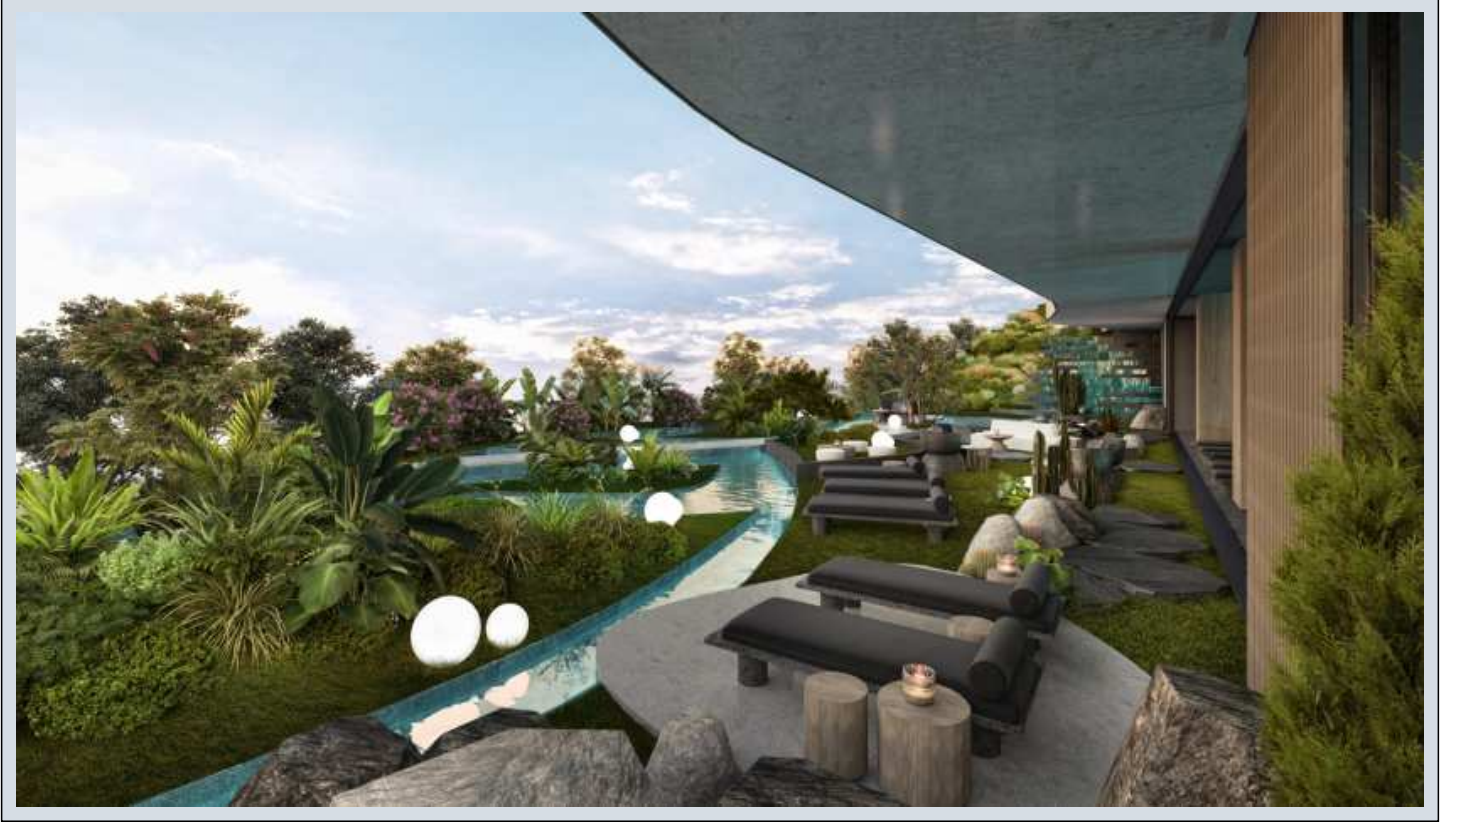

## NİŞANTAŞI KORU - 1+1 APARTMENT / RESIDENCE İstanbul / Şişli

Satılık - Apartman Dairesi 1,611,523 \$ | 111 m2 İstanbul / Şişli

Oda Sayısı : 1  
Salon Sayısı : 1  
Banyo Sayısı : 1  
Yapının Şekli : Apartman Dairesi  
Yapının Durumu : Sıfır  
Kullanım Durumu : Boş  
Yapının Yönü : Doğu  
Güney  
Batı  
Kuzey