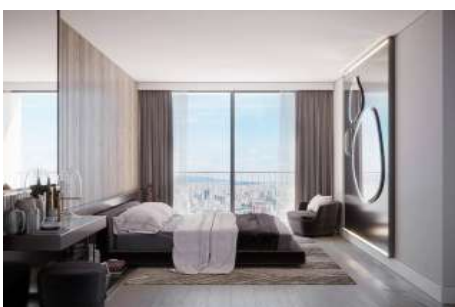

Advert No:f-494589-900