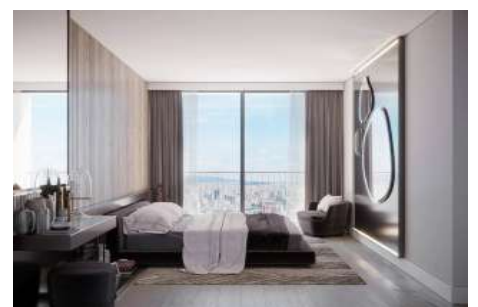

Advert No:f-494589-900