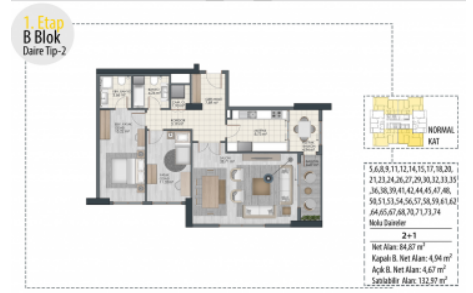

1. Etap
B Blok
Daire Tip-2B

Advert No:f-494589-907

2. Etap
A Blok
Daire Tip-2

13,24,35,46,57,68,79,90, 101
Nolu Daireler

2+1

Net Alan: 78,40 m²

Kapalı B. Net Alan: 4,12 m²

Açık B. Net Alan: 6,52 m²

Satılabilir Alan: 130,38 m²

1. Etap
B Blok
Daire Tip-28

3 Nolu Daire

2+1

Net Alan: 85,05 m²

Kapalı B. Net Alan: 4,56 m²

Teras Net Alan: 4,87 m²

Bahçe Net Alan: 20,31