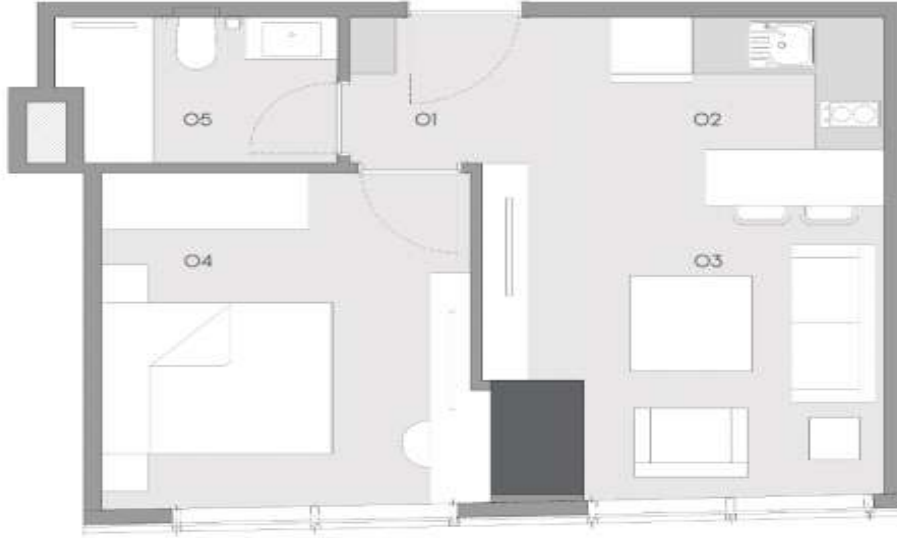

LEO RESIDENCES

1+1 C*

O1 GİRSİS HOLLÜ :	3.48 m²
O2 MÜTFAK :	5.97 m²
O3 SALON :	11.59 m²
O4 YATAK ODASI :	13.57 m²
O5 WC :	4.58 m²
DAİRE ALANI :	39.12 m²
SATİSA ESAS ALAN :	57.36 m²