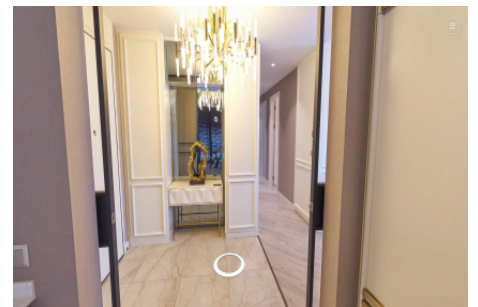

Advert No:f-494589-910

Advert No:f-494589-910

1+1 C1

74,68 m² DETAY

1	Antre	4,70 m²
2	Salon + Mutfak	25,71 m²
3	Yatak Odası	11,37 m²
4	Banyo	3,73 m²
5	Balkon 1	1,77 m²
6	Balkon 2	2,85 m²

Net m²	50,13 m²
Brüt m²	72,36 - 74,68 m²