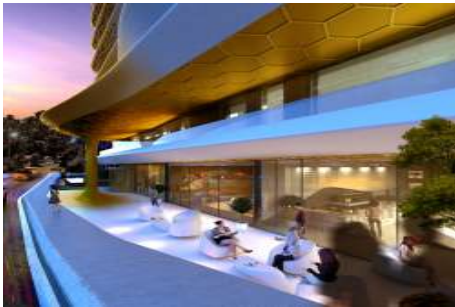

Advert No:f-494589-917