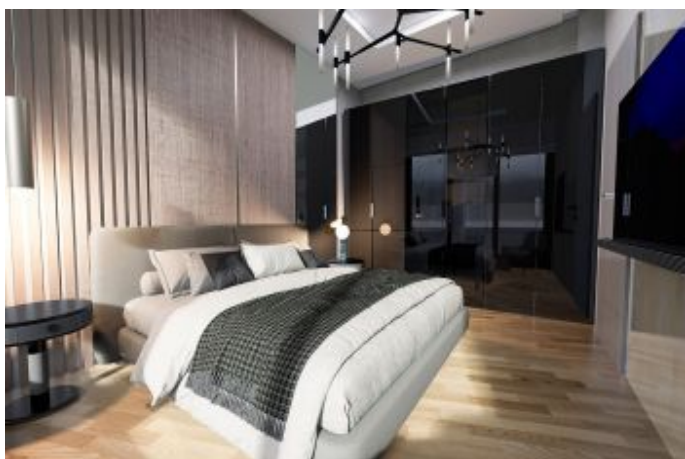

Advert No:f-494589-1021