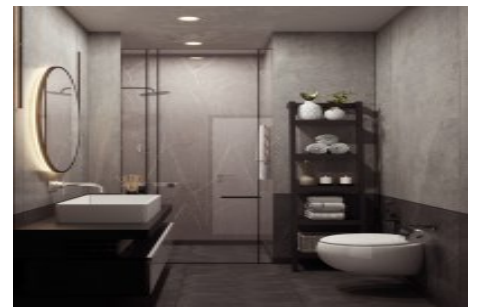

Büyükkçekmece /

Büyükkçekmece

34528 , İstanbul

Advert No:f-494589-1035

---

\* İç Özellikler : Alarm, Küvetli Banyo, Özel Tasarım Mutfak,

Advert No:f-494589-1035

Advert No:f-494589-1035