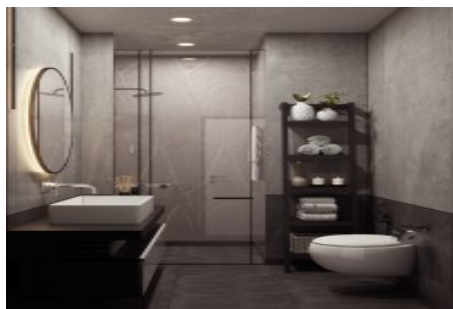

Büyükcçekmece /

Büyükcçekmece

34528 , İstanbul

Advert No:f-494589-1035

* İç Özellikler : Alarm, Kuvetli Banyo, Özel Tasarım Mutfak,

Advert No:f-494589-1035

Advert No:f-494589-1035

Advert No:f-494589-1035