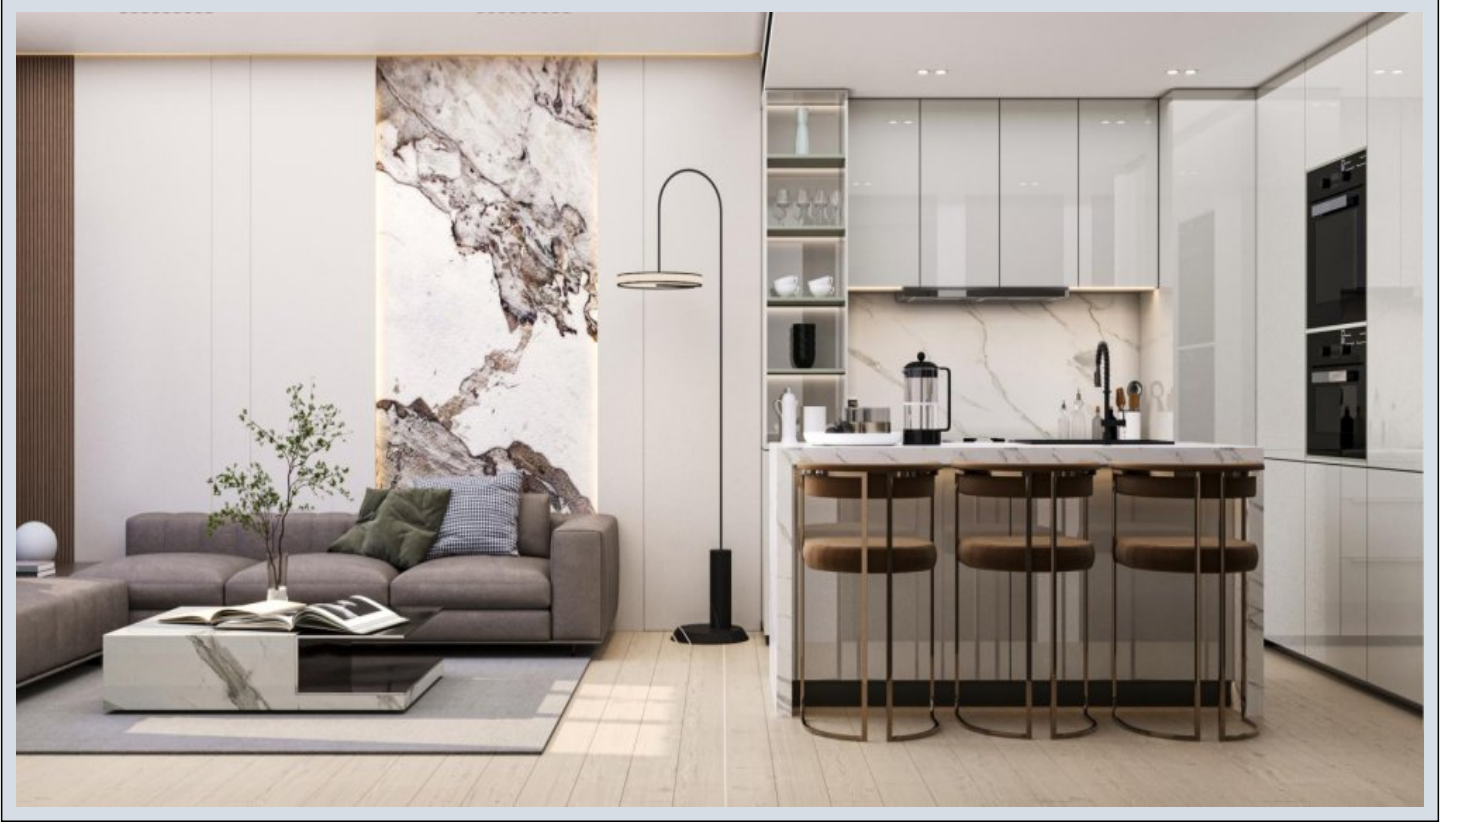

## Dawn by Binghatti - Stüdyo Dubai / Jumeirah Village Circle

Satılık - Apartman Dairesi 289,000 \$ | 42 m2 Dubai / Jumeirah Village Circle

Oda Sayısı : 1  
Banyo Sayısı : 1  
Yapının Şekli : Stüdyo Daire  
Yapının Durumu : Sıfır  
Kullanım Durumu : Boş  
Isıtma : Klima  
Yakıt Tipi : Elektrik