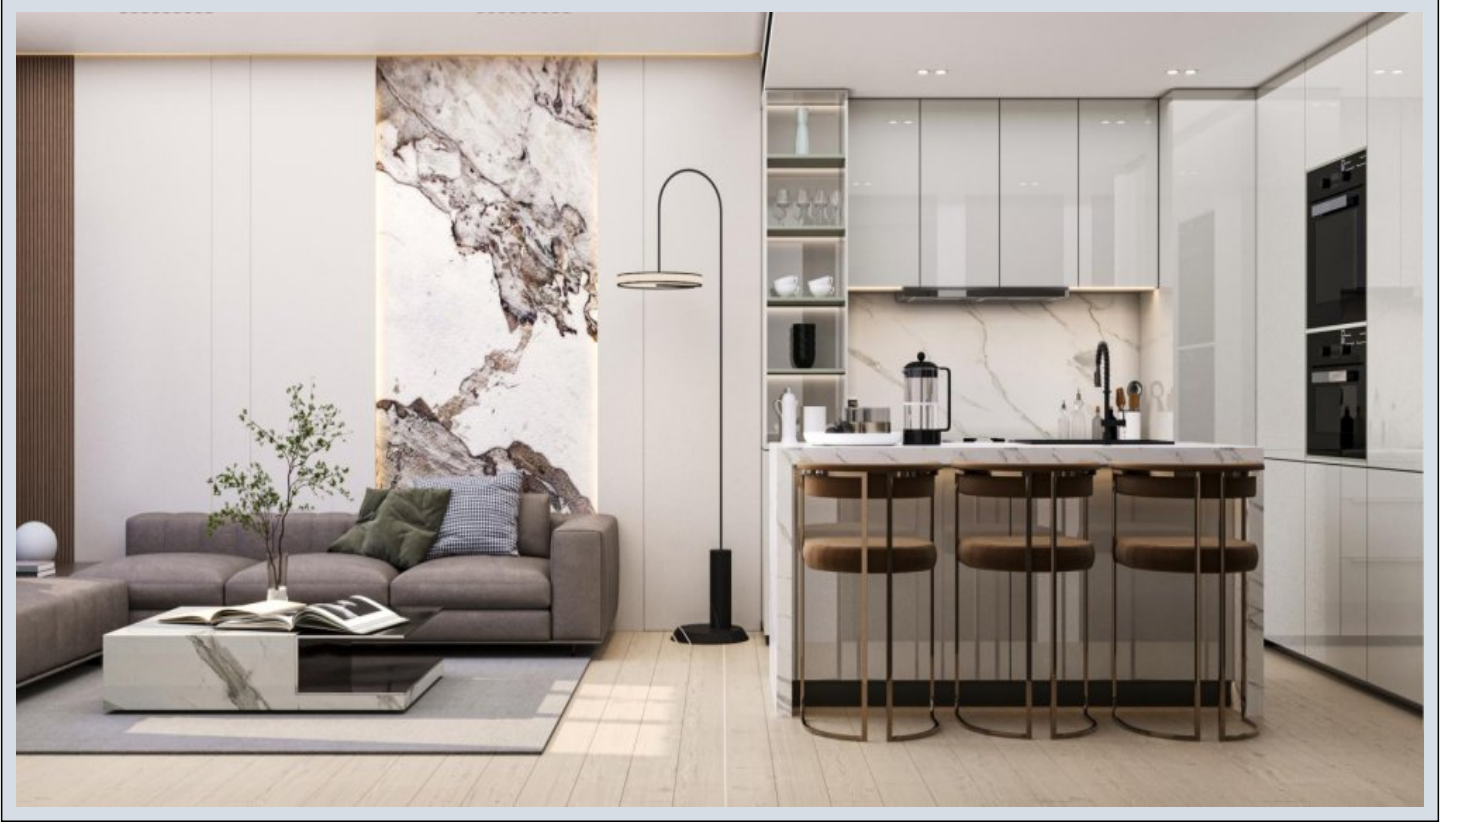

Dawn by Binghatti - Stüdyo Dubai / Jumeirah Village Circle

Satılık - Apartman Dairesi 289,000 \$ | 42 m2 Dubai / Jumeirah Village Circle

Oda Sayısı : 1
Banyo Sayısı : 1
Yapının Şekli : Stüdyo Daire
Yapının Durumu : Sıfır
Kullanım Durumu : Boş
Isıtma : Klima
Yakıt Tipi : Elektrik