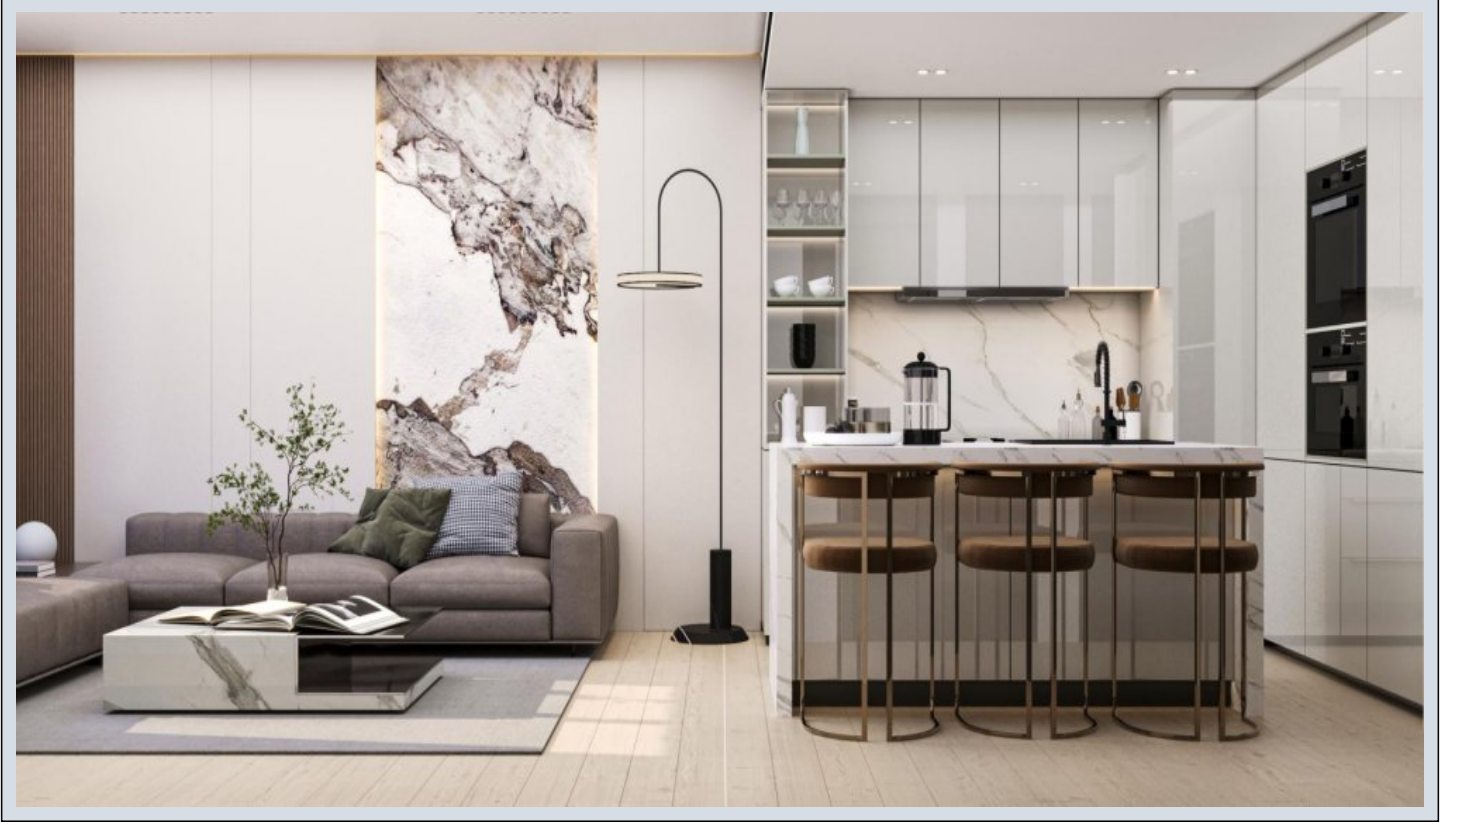

## Dawn by Binghatti - Stüdyo Dubai / Jumeirah Village Circle

Satılık - Apartman Dairesi 289,000 \$ | 42 m2 Dubai / Jumeirah Village Circle

Oda Sayısı : 1  
Banyo Sayısı : 1  
Yapının Şekli : Stüdyo Daire  
Yapının Durumu : Sıfır  
Kullanım Durumu : Boş  
Isıtma : Klima  
Yakıt Tipi : Elektrik