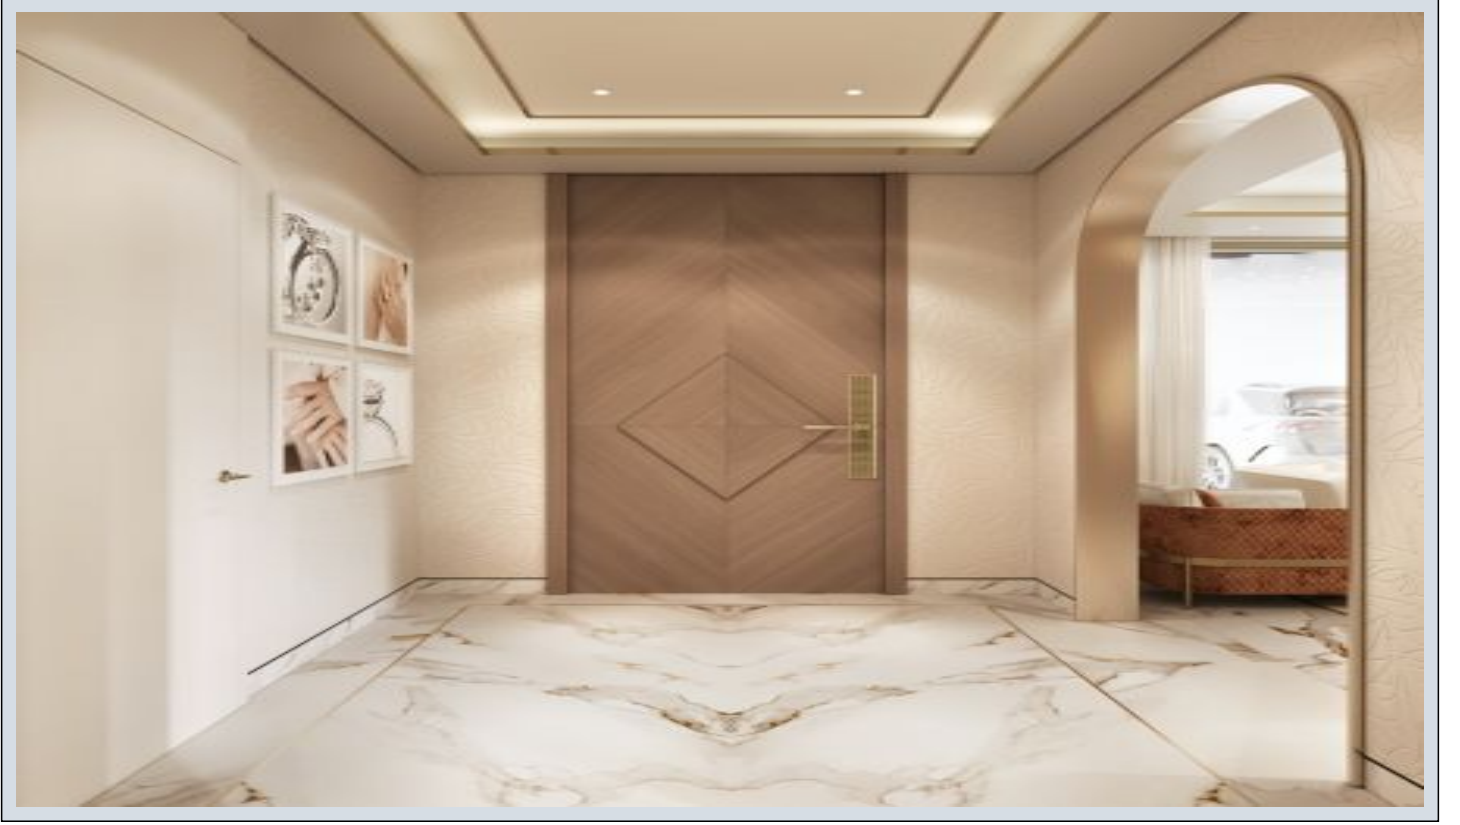

Neptune by MOAUAD - VİLLA TİPİ A2W Riyadh / Hai Al Qitar

Satılık - Villa 1,620,000 $ | 359 m2 Riyadh / Hai Al Qitar

Oda Sayısı : 5
Salon Sayısı : 2
Banyo Sayısı : 3
Yapının Şekli : Dupleks
Yapının Durumu : Sıfır
Kullanım Durumu : Boş

İsmail Can

Phone +90 542-811 80 80

Mobile Phone +90 542-811
80 80

REALTY GALAXY

Phone +90 542-811 80 80

Mobile Phone +90 533-382
39 79

Fax +90 212-855 74 75

Yavuz Sultan Selim Bulvarı

Büyükkçekmece /

Büyükkçekmece

34528 , İstanbul