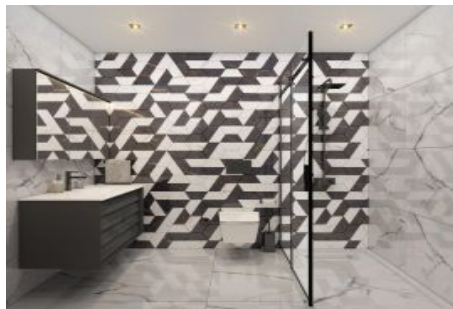

Büyükkçekmece /

Büyükkçekmece

34528 , İstanbul

Advert No:f-494589-1134

Advert No:f-494589-1134

SINPAS BOULEVARD SEFAKÖY

2+1 Normal Kat / Normal Floor

Net Alan / Clear Zone	85,2 m ²
Brüt Alan / Gross Area	100,6 m ²
Çevreli Brüt Alan / Covered Gross Area	126,1 m ²