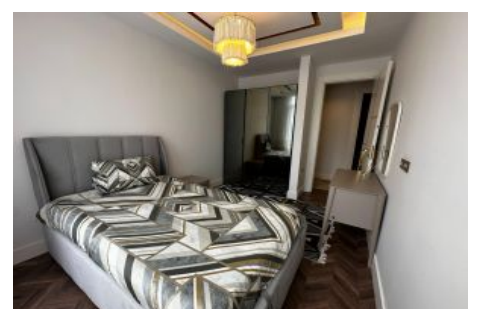

Advert No:f-494589-1138

**3+1 BAHÇE DUBLEX DAİRE**

1 SALON	A: 38,80 m <sup>2</sup>
2 MUTFAK	A: 12,95 m <sup>2</sup>
3 WC	A: 2,00 m <sup>2</sup>
4 ANTRE	A: 3,75 m <sup>2</sup>
5 VERANDA	A: 13,85 m <sup>2</sup>
6 EBV. YATAK ODASI	A: 16,60 m <sup>2</sup>
7 EBV. BANYO	A: 4,65 m <sup>2</sup>
8 YATAK ODASI	A: 18,85 m <sup>2</sup>
9 YATAK ODASI 2	A: 11,95 m <sup>2</sup>
10 GENEL BANYO	A: 5,10 m <sup>2</sup>
11 HOL	A: 3,65 m <sup>2</sup>
12 BALKON	A: 11,30 m <sup>2</sup>