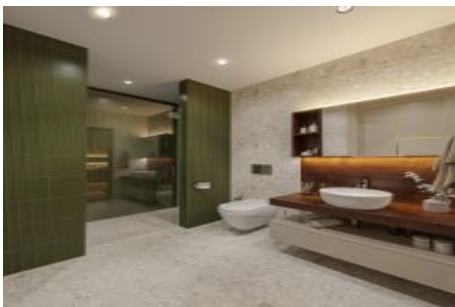

Advert No:f-494589-1138

**3+1 BAHÇE DUBLEX DAİRE**

1 SALON	A: 38,80 m <sup>2</sup>
2 MUTFAK	A: 12,95 m <sup>2</sup>
3 WC	A: 2,00 m <sup>2</sup>
4 ANTRE	A: 3,75 m <sup>2</sup>
5 VERANDA	A: 13,85 m <sup>2</sup>
6 EBV. YATAK ODASI	A: 16,60 m <sup>2</sup>
7 EBV. BANYO	A: 4,65 m <sup>2</sup>
8 YATAK ODASI	A: 18,85 m <sup>2</sup>
9 YATAK ODASI 2	A: 11,95 m <sup>2</sup>
10 GENEL BANYO	A: 5,10 m <sup>2</sup>
11 HOL	A: 3,65 m <sup>2</sup>
12 BALKON	A: 11,30 m <sup>2</sup>