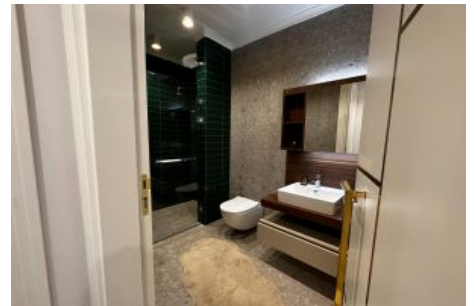

Advert No:f-494589-1140

3+1 TERAS DUBLEX DAIRE

1 SALON + MUTFAK + ANTRE	A: 31.50 m ²
2 YATAK ODASI	A: 18.65 m ²
3 WC	A: 2.00 m ²
4 BALKON	A: 7.75 m ²
5 EBV. YATAK ODASI	A: 24.10 m ²
6 EBV. BANYO	A: 4.30 m ²
7 YATAK ODASI 2	A: 16.60 m ²
8 GENEL BANYO	A: 5.40 m ²
9 HOL	A: 5.45 m ²
10 TERAS	A: 8.65 m ²