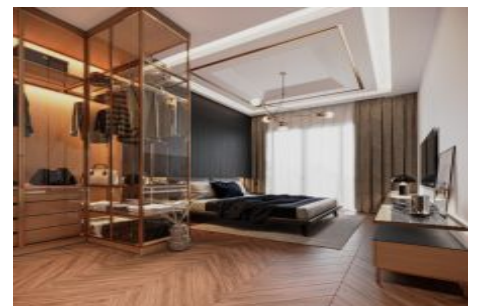

Advert No:f-494589-1140

3+1 TERAS DUBLEKS DAIRE

1 SALON + MUTFAK + ANTRE	A: 31.50 m ²
2 YATAK ODASI	A: 18.65 m ²
3 WC	A: 2.00 m ²
4 BALKON	A: 7.75 m ²
5 EBV. YATAK ODASI	A: 24.10 m ²
6 EBV. BANYO	A: 4.30 m ²
7 YATAK ODASI 2	A: 16.60 m ²
8 GENEL BANYO	A: 5.40 m ²
9 HOL	A: 5.45 m ²
10 TERAS	A: 8.65 m ²