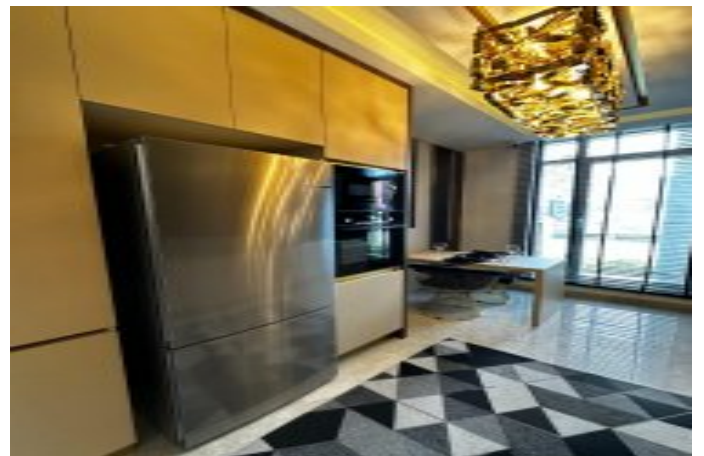

Advert No:f-494589-1140