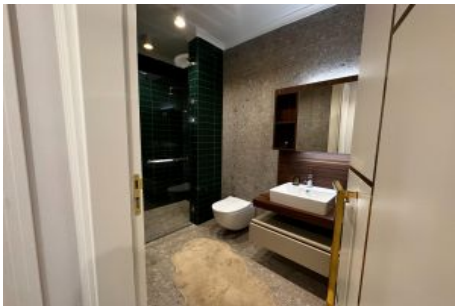

Advert No:f-494589-1140

3+1 TERAS DUBLEKS DAIRE

1 SALON + MUTFAK + ANTRE	A: 31.50 m ²
2 YATAK ODASI	A: 18.65 m ²
3 WC	A: 2.00 m ²
4 BALKON	A: 7.75 m ²
5 EBV. YATAK ODASI	A: 24.10 m ²
6 EBV. BANYO	A: 4.30 m ²
7 YATAK ODASI 2	A: 16.60 m ²
8 GENEL BANYO	A: 5.40 m ²
9 HOL	A: 5.45 m ²
10 TERAS	A: 8.65 m ²