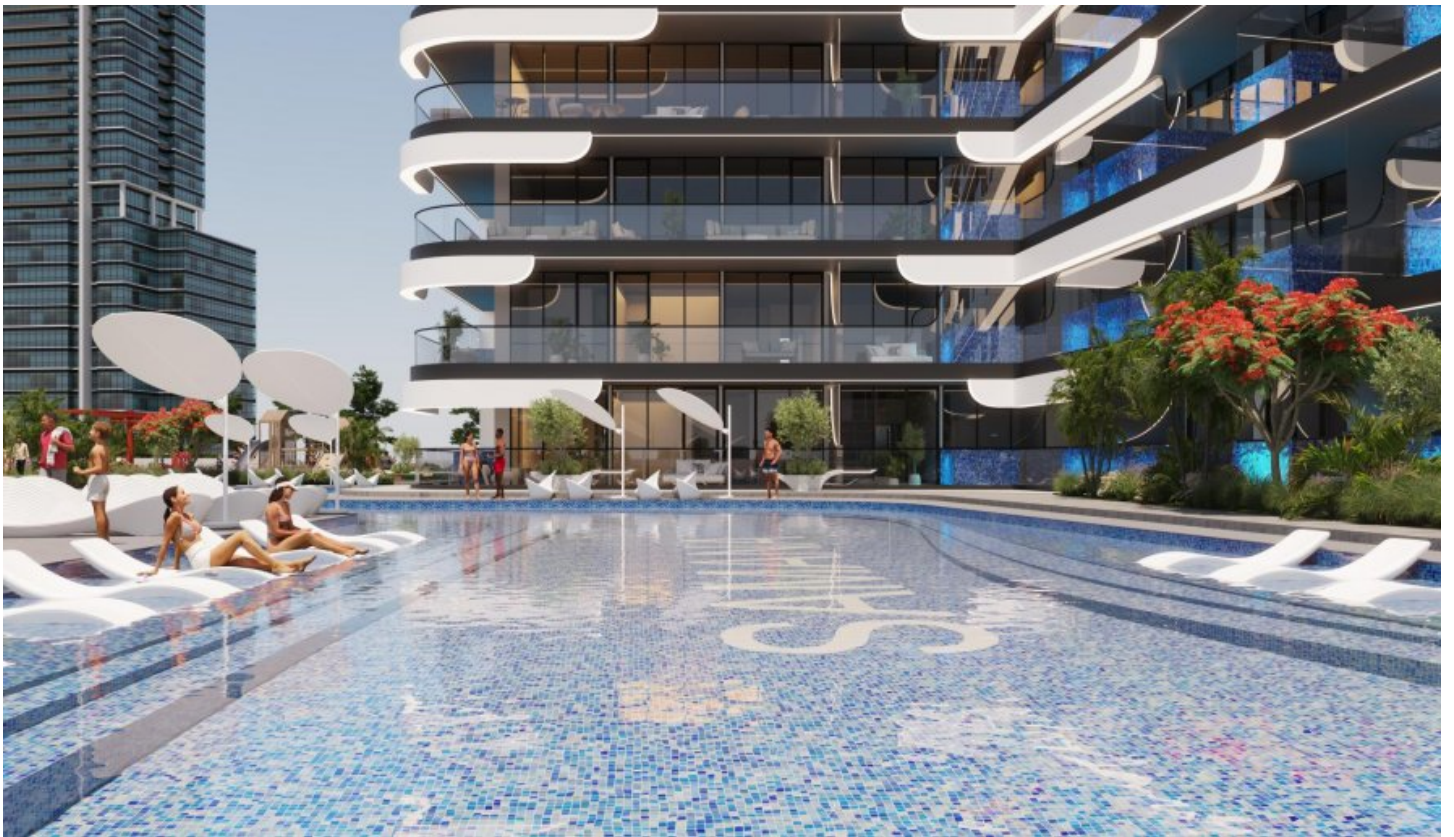

Advert No:f-494589-1189