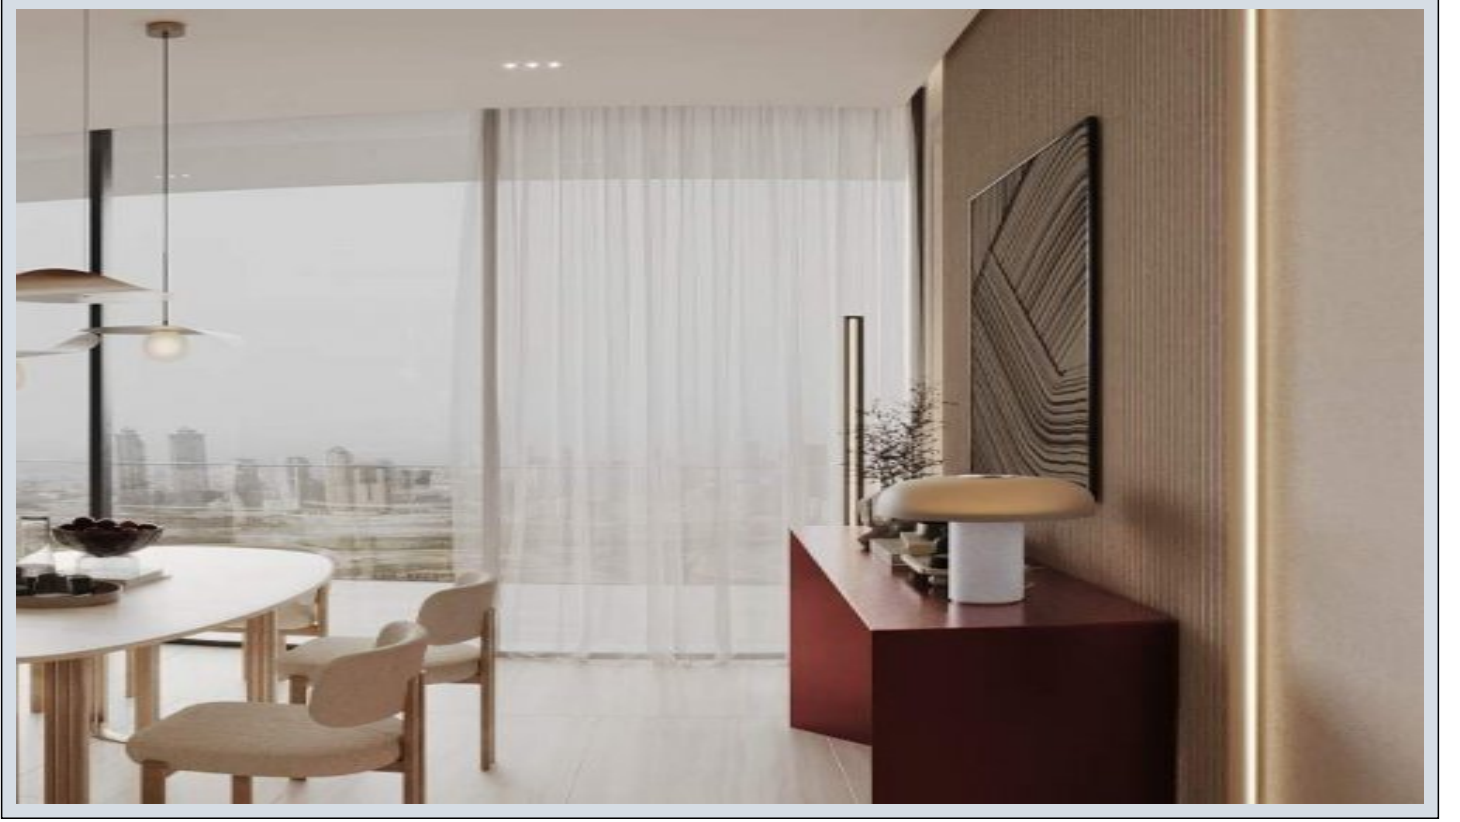

Ruby by Binghatti - Stüdyo Dubai / Jumeirah Village Circle

Satılık - Apartman Dairesi 189,000 \$ | 34 m2 Dubai / Jumeirah Village Circle

Oda Sayısı : 1
Banyo Sayısı : 1
Yapının Şekli : Stüdyo Daire
Yapının Durumu : Sıfır
Kullanım Durumu : Boş
Isıtma : Klima