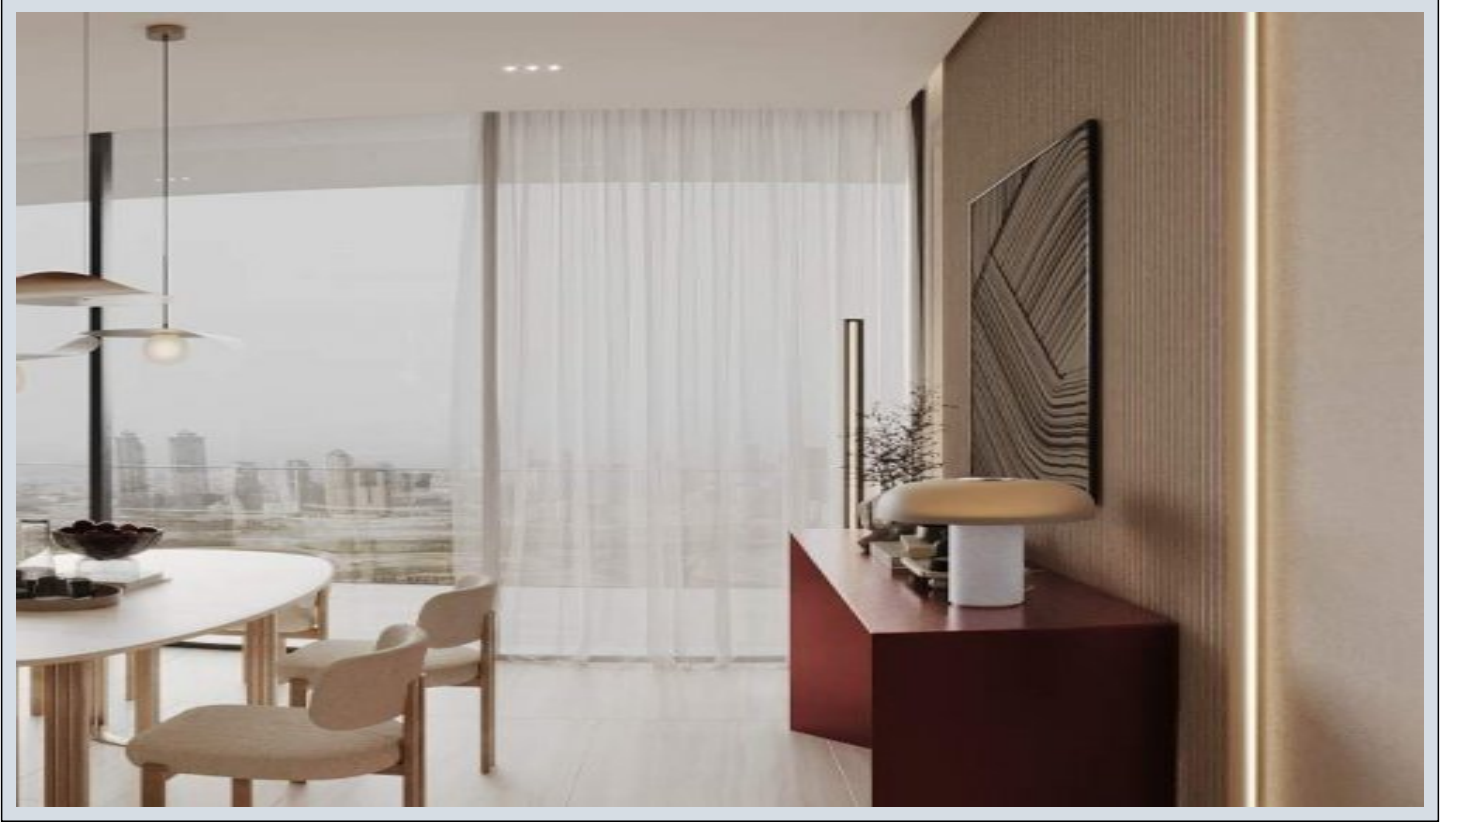

Ruby by Binghatti - Stüdyo Dubai / Jumeirah Village Circle

Satılık - Apartman Dairesi 189,000 \$ | 34 m2 Dubai / Jumeirah Village Circle

Oda Sayısı : 1
Banyo Sayısı : 1
Yapının Şekli : Stüdyo Daire
Yapının Durumu : Sıfır
Kullanım Durumu : Boş
Isıtma : Klima