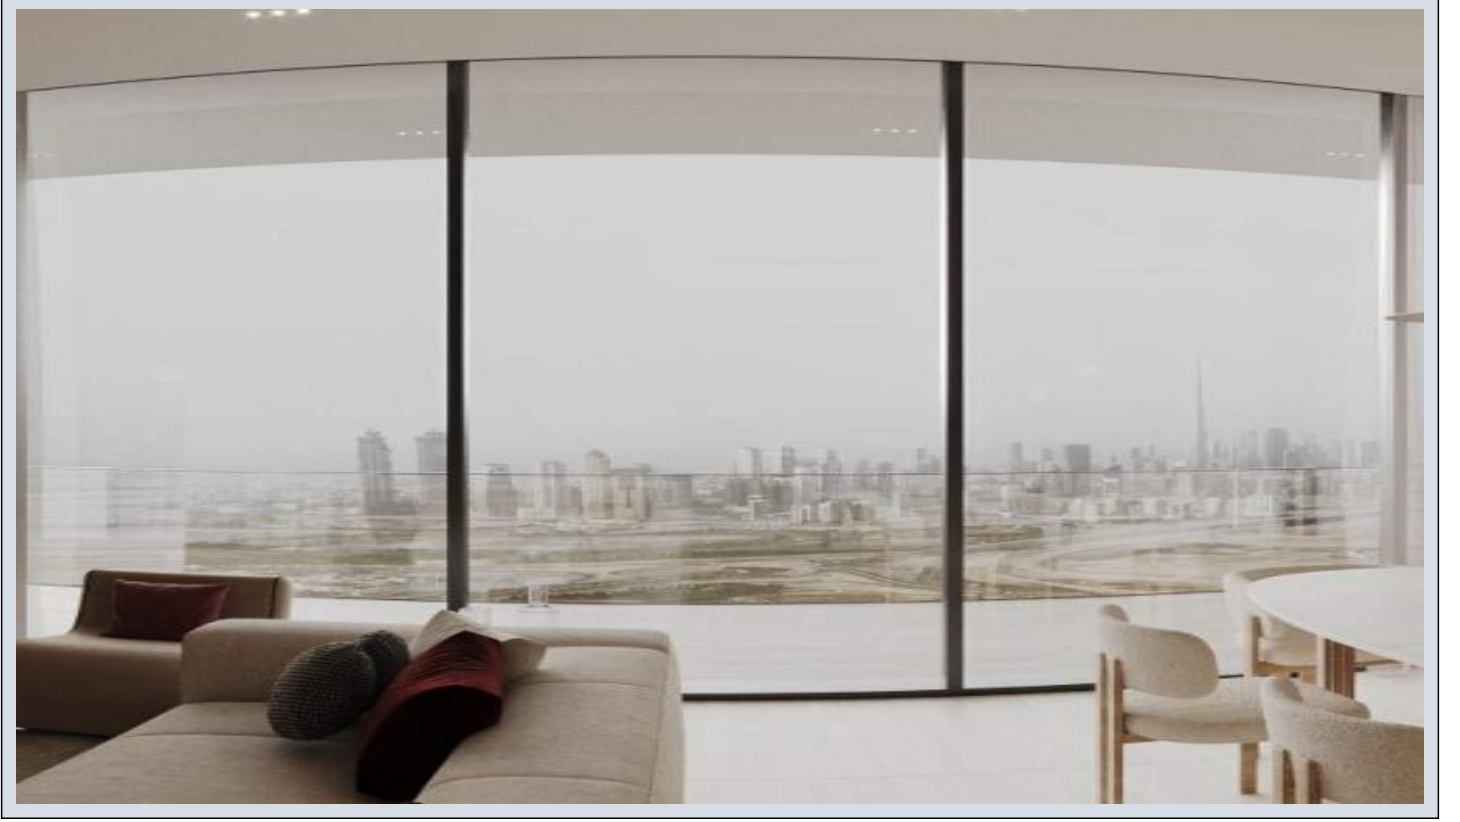

Advert No:f-494589-1202

Ruby by Binghatti - 2 Yatak Odası Dubai / Jumeirah Village Circle

Satılık - Apartman Dairesi 456,000 \$ | 101 m2 Dubai / Jumeirah Village Circle

Oda Sayısı : 2
Salon Sayısı : 1
Banyo Sayısı : 1
Yapının Şekli : Apartman Dairesi
Yapının Durumu : Sıfır
Kullanım Durumu : Boş
Isıtma : Klima