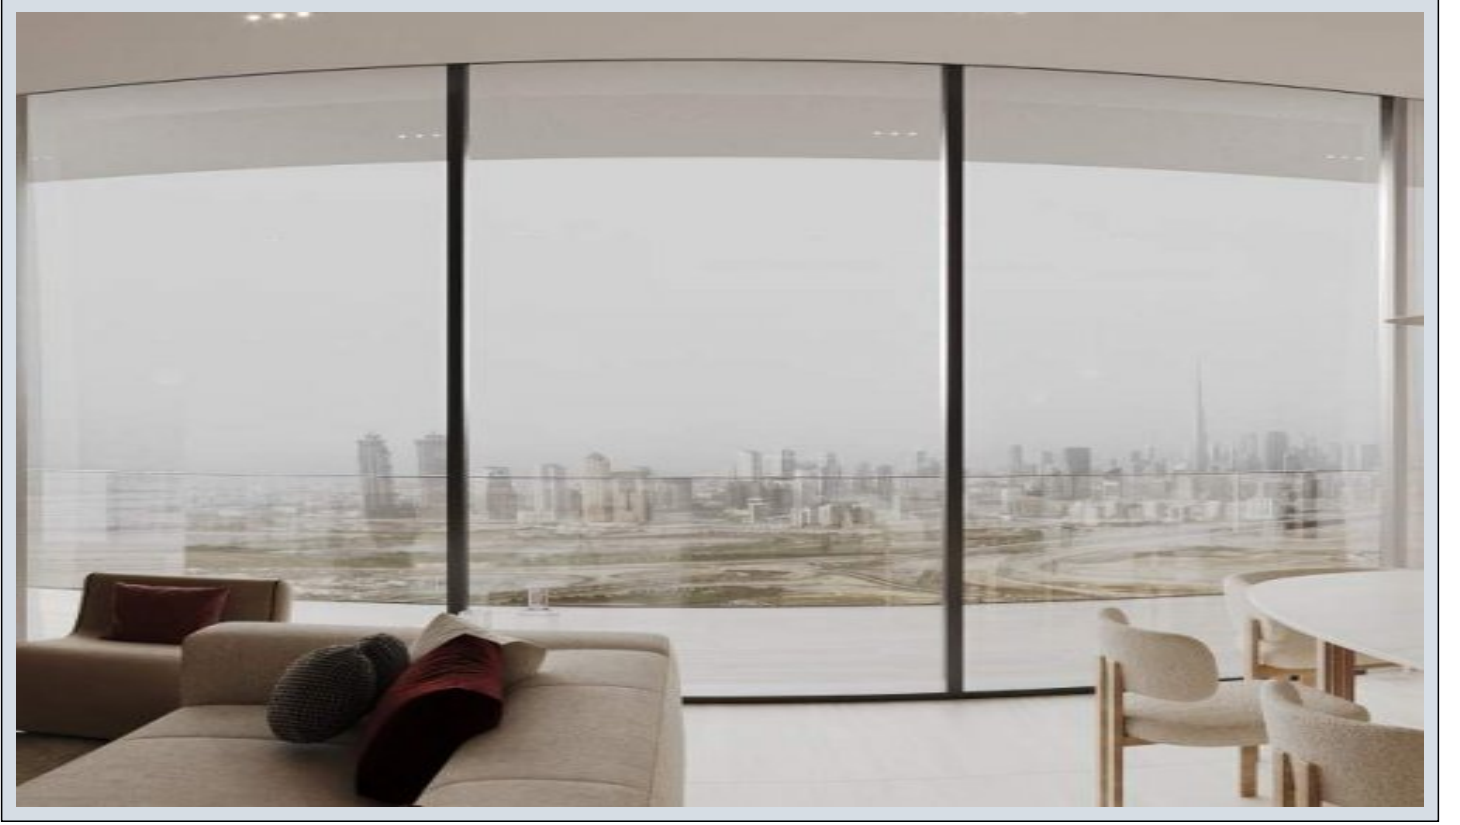

Advert No:f-494589-1202

Ruby by Binghatti - 2 Yatak Odası Dubai / Jumeirah Village Circle

Satılık - Apartman Dairesi 456,000 \$ | 101 m2 Dubai / Jumeirah Village Circle

Oda Sayısı : 2
Salon Sayısı : 1
Banyo Sayısı : 1
Yapının Şekli : Apartman Dairesi
Yapının Durumu : Sıfır
Kullanım Durumu : Boş
Isıtma : Klima