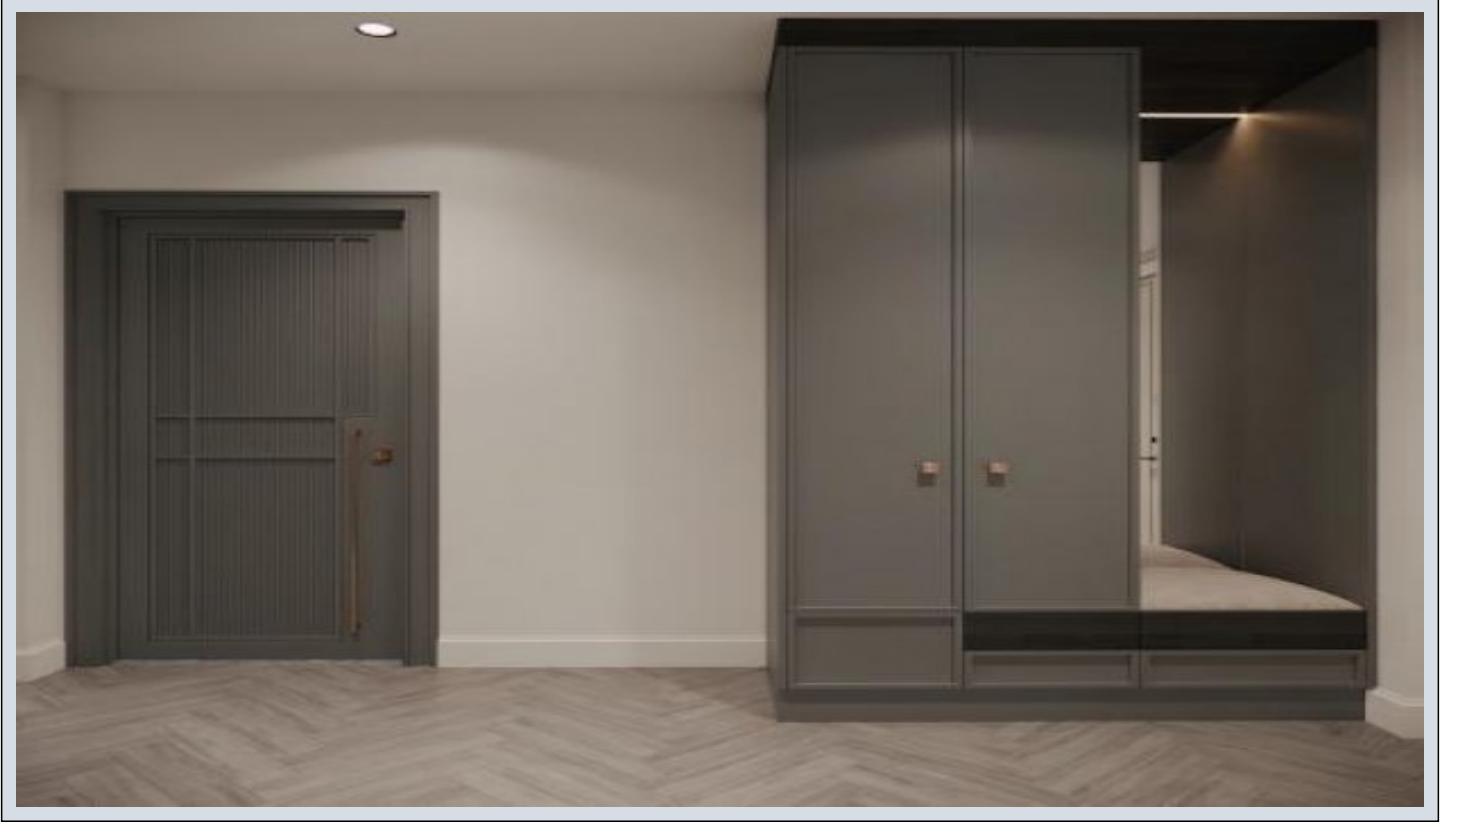

Advert No:f-494589-1219

Dora Hill 2 - 4+1 Teras Dupleks Kocaeli / İzmit

Satılık - Apartman Dairesi 366,000 $ | 261 m2 Kocaeli / İzmit

Oda Sayısı : 4
Salon Sayısı : 1
Banyo Sayısı : 2
Yapının Şekli : Dupleks
Yapının Durumu : Sıfır
Kullanım Durumu : Boş
Isıtma : Merkezi Sistem (Isı payı Ölçer)

İsmail Can

Phone +90 542-811 80 80

Mobile Phone +90 542-811
80 80

REALTY GALAXY

Phone +90 542-811 80 80

Mobile Phone +90 533-382
39 79

Fax +90 212-855 74 75

Yavuz Sultan Selim Bulvarı

Büyükkçekmece /

Büyükkçekmece

34528 , İstanbul