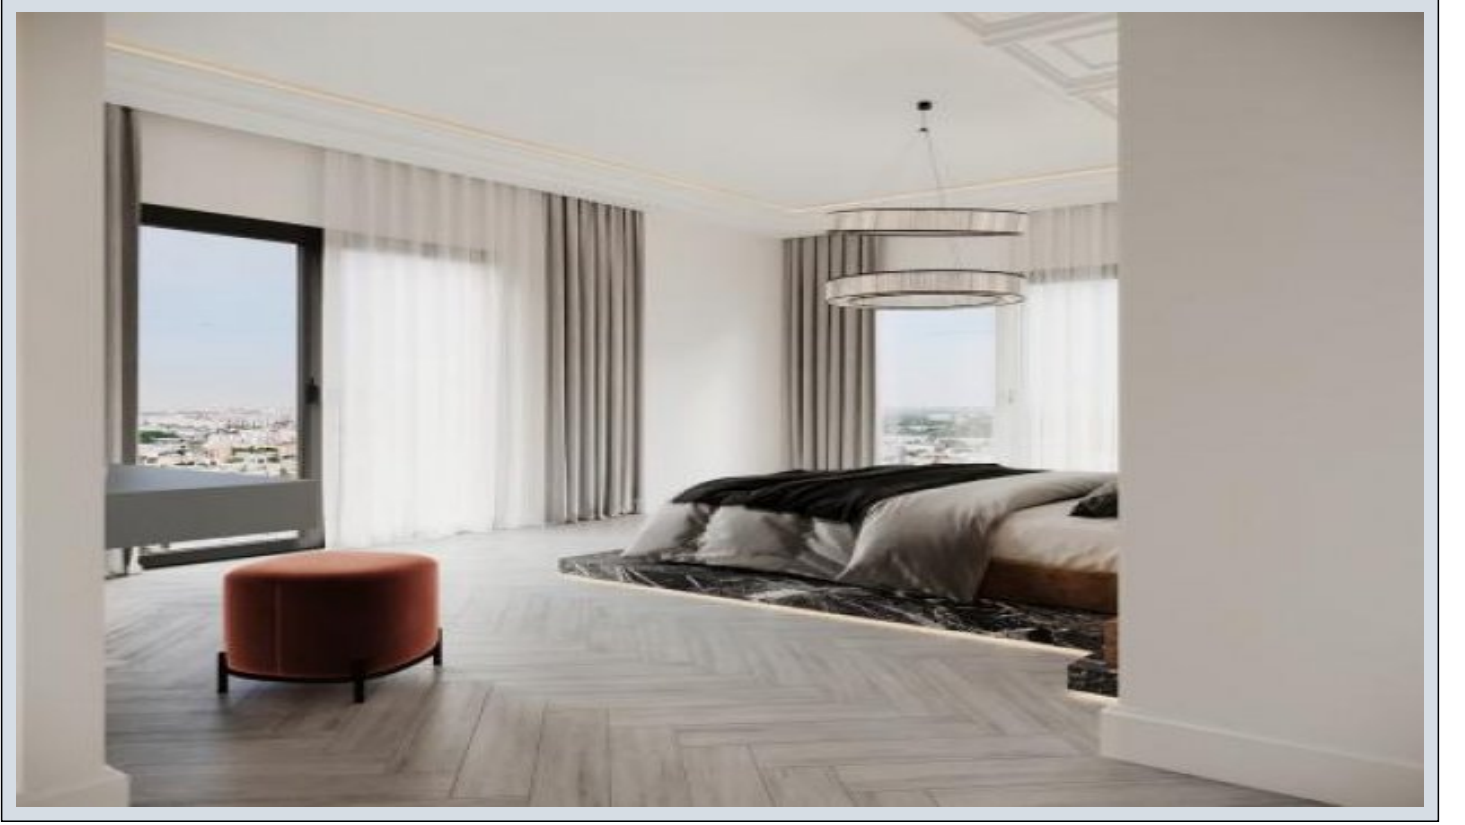

Advert No:f-494589-1219

Dora Hill 2 - 4+1 Teras Dupleks Kocaeli / İzmit

Satılık - Apartman Dairesi 366,000 \$ | 261 m2 Kocaeli / İzmit

Oda Sayısı : 4
Salon Sayısı : 1
Banyo Sayısı : 2
Yapının Şekli : Dupleks
Yapının Durumu : Sıfır
Kullanım Durumu : Boş
Isıtma : Merkezi Sistem (Isı payı Ölçer)