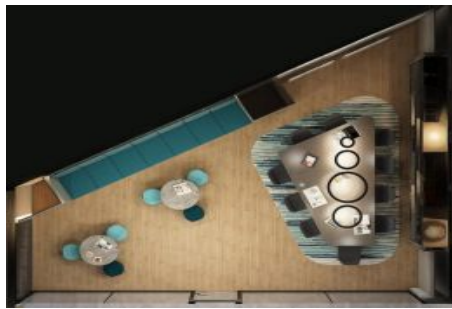

Büyükkçekmece /

Büyükkçekmece

34528 , İstanbul

Advert No:f-494589-1246

Advert No:f-494589-1246

Advert No:f-494589-1246

KARDEN

DAİRE TİPİ	1+1	A1
------------	-----	----