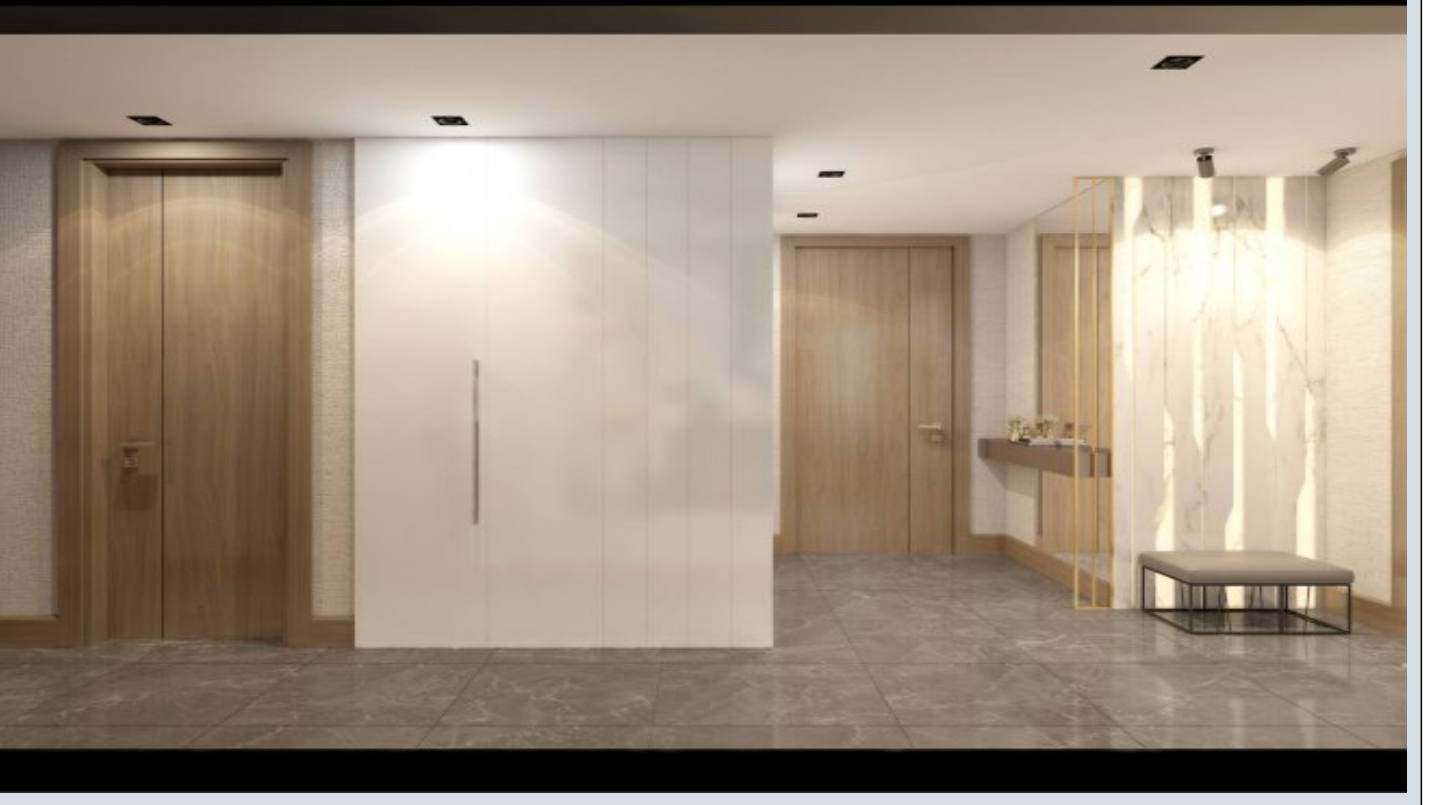

## Self Istanbul - 4+1 İstanbul / Beylikdüzü

Satılık - Apartman Dairesi 380,000 \$ | 222 m2 İstanbul / Beylikdüzü

Oda Sayısı : 4  
Salon Sayısı : 1  
Banyo Sayısı : 2  
Yapının Şekli : Apartman Dairesi  
Yapının Durumu : Sıfır  
Kullanım Durumu : Boş  
Isıtma : Merkezi Sistem (Isı payı Ölçer)