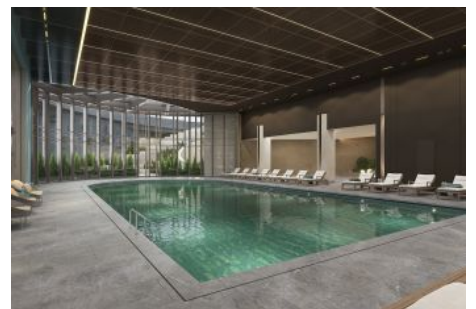

Advert No:f-494589-1250