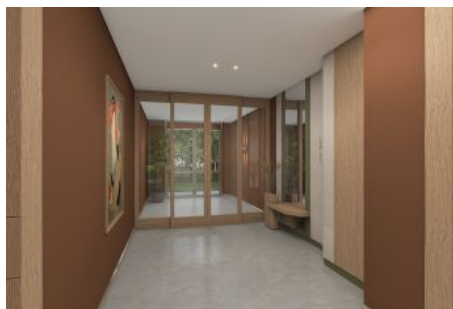

Büyükkçekmece /

Büyükkçekmece

34528 , İstanbul

Advert No:f-494589-1250

Advert No:f-494589-1250

G BLOK / 2.KAT 1+1

NO: 29

1+1	NET
1. SALON+MUTFAK	25,72 m ²
2. ANTRE	2,69 m ²
3. YATAK ODASI	13,31 m ²
4. GYİNME ODASI	4,68 m ²
5. BANYO	3,33 m ²
6. WC	2,04 m ²
7. ÇAMAŞIR ODASI/DOLABI	1,28 m ²