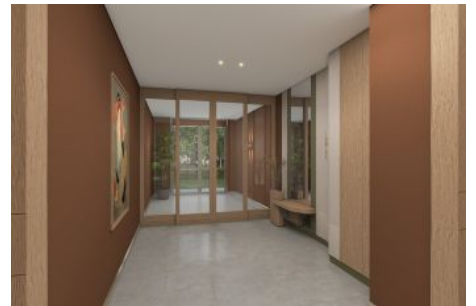

Номер объявления: f-494589-1251