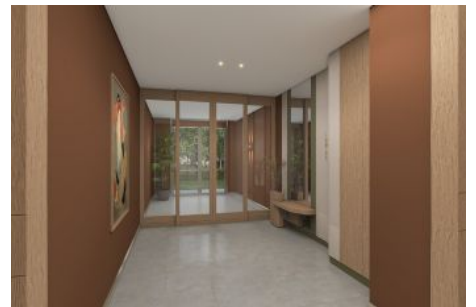

Advert No:f-494589-1253