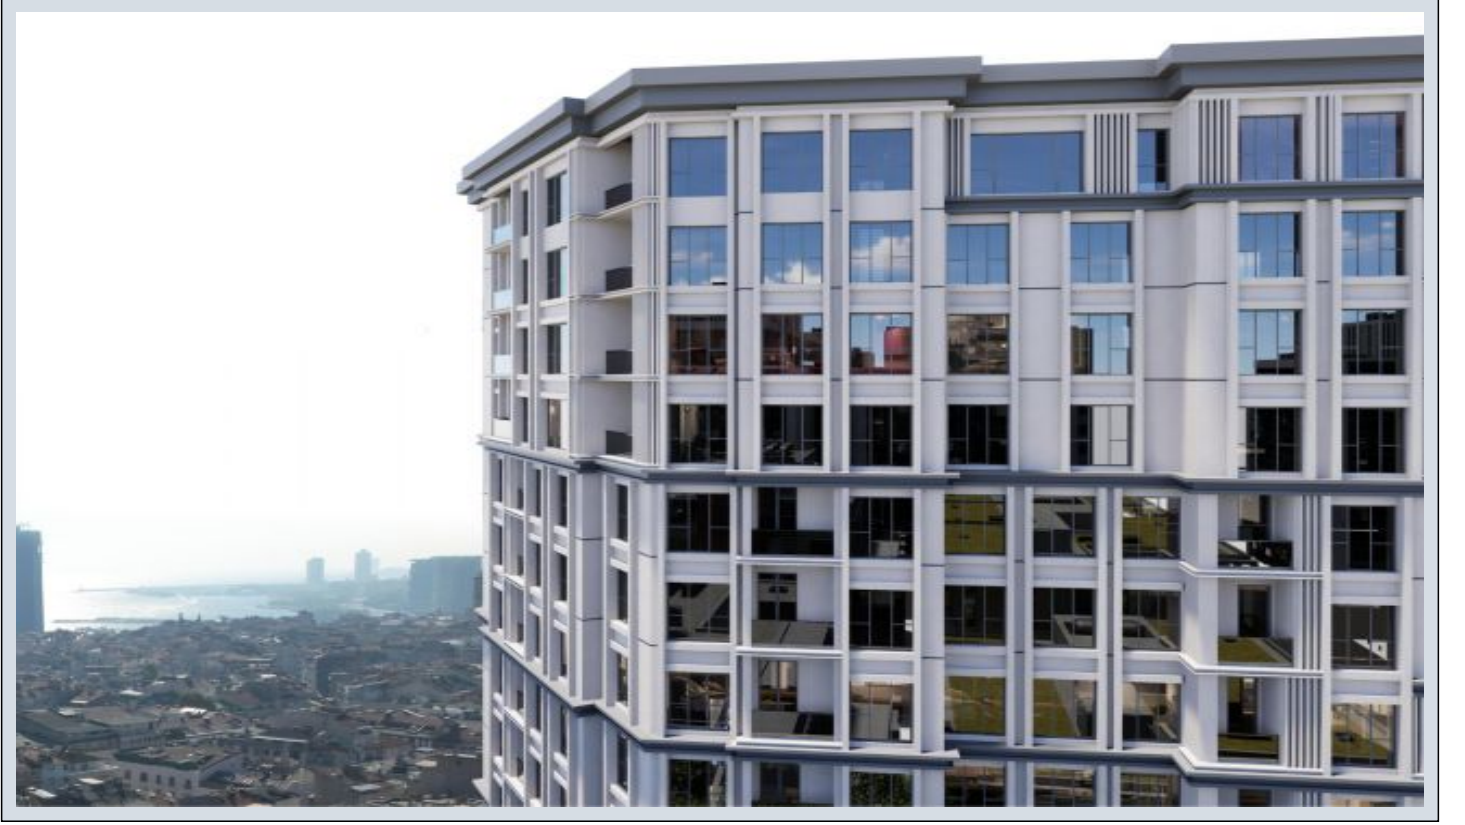

## MIEL Zeytinkule - 3+1 İstanbul / Zeytinburnu

Satılık - Apartman Dairesi 624,932 \$ | 141 m2 İstanbul / Zeytinburnu

Oda Sayısı : 3  
Salon Sayısı : 1  
Banyo Sayısı : 2  
Yapının Şekli : Apartman Dairesi  
Yapının Durumu : Sıfır  
Kullanım Durumu : Boş  
Isıtma : Merkezi Sistem (Isı payı Ölçer)