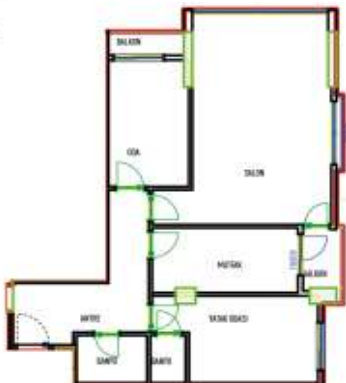

Bağ. Böl. No:	2+1	B BLOK 1.NORMAL KAT
Satışa Esas Daire Brüt Alanı: 103,65		

NO : B -12
B: 103,65 m²