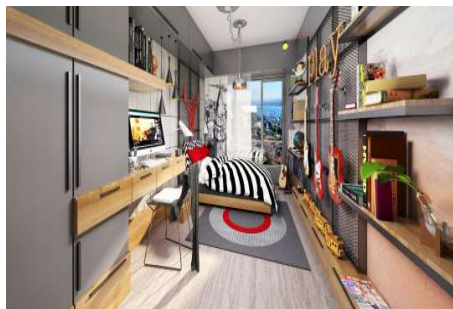

Advert No:f-494589-884

Advert No:f-494589-884

Advert No:f-494589-884

Bağ. Böl. No:	A-61
2+1	A BLOK 10.NORMAL KAT
Satışa Esas Daire Brüt Alanı: 107,05	

SALON	: 23,62 m <sup>2</sup>
MUTFAK	: 10,00 m <sup>2</sup>
ODA	: 9,28 m <sup>2</sup>
ODA	: 16,74 m <sup>2</sup>
ANTRE	: 7,08 m <sup>2</sup>
BANYO	: 3,60 m <sup>2</sup>
B.BANYO	: 3,10 m <sup>2</sup>
BALKON	: 9,45 m <sup>2</sup>