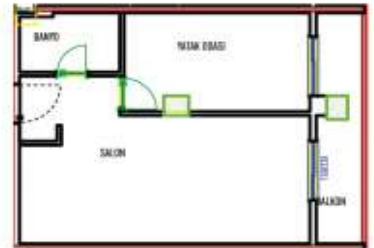

Bağ. Böl. No:	B-4
1+1	B BLOK 1.NORMAL KAT
Satışa Esas Daire Brüt Alanı: 62,65	

SALON	: 25,00 m²
ODA	: 11,13 m²
MUTFAK	: 3,60 m²
BALKON	: 4,70 m²

NO : B -4
B: 49,00 m²