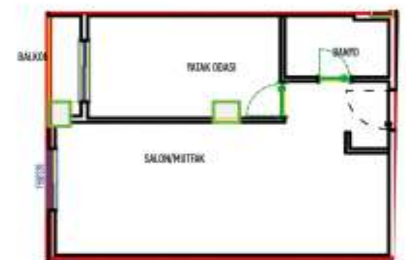

Bağ. Böl. No:	B-22
1+1	B BLOK 3.NORMAL KAT
Satışa Esas Daire Brüt Alanı: 56,80	

SALON	: 22,60 m²
ODA	: 11,13 m²
MUTFAK	: 3,60 m²
BALKON	: 1,40 m²

NO : B -22
B: 43,73 m²