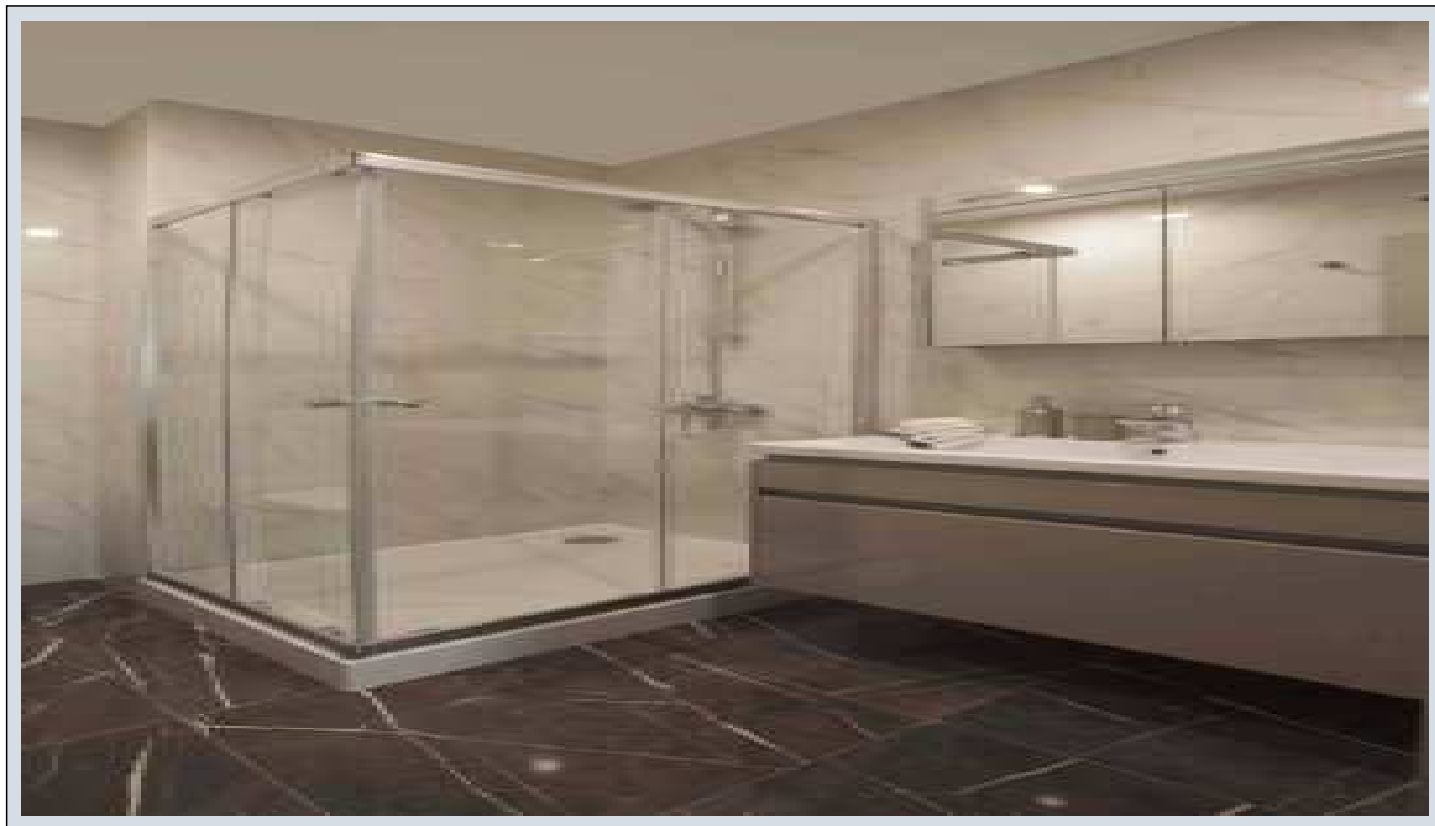

MİNA TOWERS - 1+1 APARTMENT / RESIDENCE Istanbul / Kadıköy

نام تراپ آ دجاو - یشورف 349,000 \$ | 55 m2 Istanbul / Kadıköy

قاتا دادعت : 1

اه ن لاس دادعت : 1

مامح دادعت : 1

تیئوس : هزاس لکش

رفص : هزاس تیعضو

یلاخ : هدافتسا دروم یاضف تیعضو