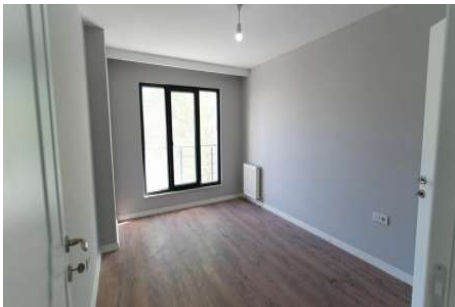

هآگآ هرامش :f-494589-886