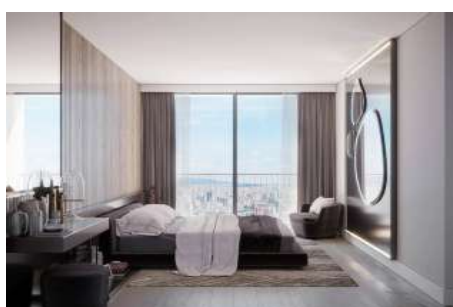

Advert No:f-494589-900

Advert No:f-494589-900

Advert No:f-494589-900

1+1 TİP 3 A BLOK

A-277	
MAHAL	NET ALAN
1 YATAK ODASI	13.61 m ²
2 BANYO	3.75 m ²
3 SALON + MUTFAK	23.80 m ²
4 ANTRE	3.85 m ²
5 BALKON	2.04 m ²
6 FR. BALKON	0.51 m ²
DEPO	3.15 m ²
NET ALAN : 47.55 m ²	
BRÜT ALAN : 54.24 m ²	
TOPLAM BRÜT ALAN : 61.59 m ²	