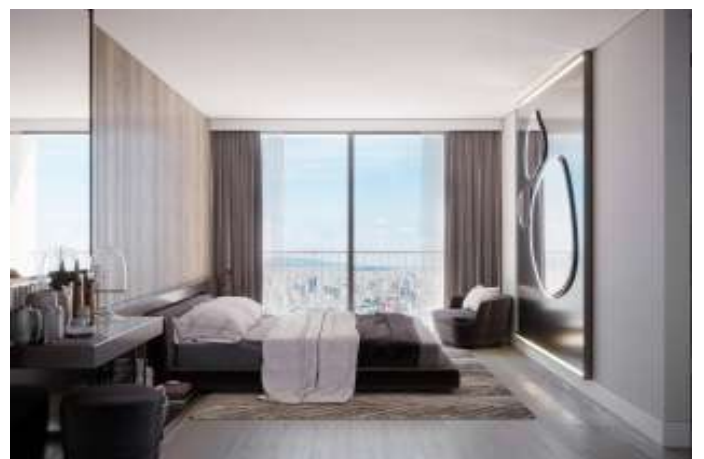

Advert No:f-494589-900

Advert No:f-494589-900

Advert No:f-494589-900

1+1 TİP 3 A BLOK

A-277	
MAHAL	NET ALAN
1 YATAK ODASI	13.61 m ²
2 BANYO	3.75 m ²
3 SALON + MUTFAK	23.80 m ²
4 ANTRE	3.85 m ²
5 BALKON	2.04 m ²
6 FR. BALKON	0.51 m ²
DEPO	3.15 m ²
NET ALAN : 47.55 m ²	
BRÜT ALAN : 54.24 m ²	
TOPLAM BRÜT ALAN : 61.59 m ²	