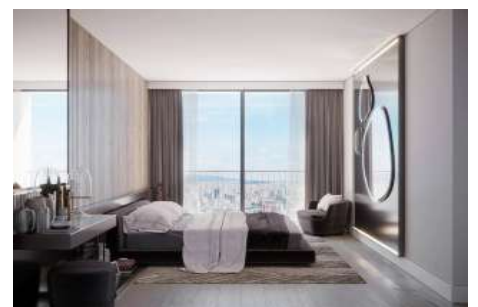

Advert No:f-494589-900

Advert No:f-494589-900

Advert No:f-494589-900

1+1 TİP 3 A BLOK

A-277	
MAHAL	NET ALAN
1 YATAK ODASI	13.61 m ²
2 BANYO	3.75 m ²
3 SALON + MUTFAK	23.80 m ²
4 ANTRE	3.85 m ²
5 BALKON	2.04 m ²
6 FR. BALKON	0.51 m ²
DEPO	3.15 m ²
NET ALAN : 47.55 m ²	
BRÜT ALAN : 54.24 m ²	
TOPLAM BRÜT ALAN : 61.59 m ²	