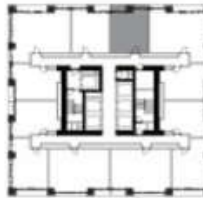

Advert No:f-494589-900

Advert No:f-494589-900

Advert No:f-494589-900

1+1 TİP 3 A BLOK

A-277	
MAHAL	NET ALAN
1 YATAK ODASI	13.61 m ²
2 BANYO	3.75 m ²
3 SALON + MUTFAK	23.80 m ²
4 ANTRE	3.85 m ²
5 BALKON	2.04 m ²
6 FR. BALKON	0.51 m ²
DEPO	3.15 m ²
NET ALAN : 47.55 m ²	
BRÜT ALAN : 54.24 m ²	
TOPLAM BRÜT ALAN : 61.59 m ²	

Daire : A-277
 Blok : A Blok
 Daire Tipi : 1+1 TİP 3
 Kat No : 11

1+1 TİP 5 A BLOK

A-270		Daire : A-270	
MAHAL	NET ALAN	Blok : A Blok	Daire Tipi : 1+1 TİP 5
1 BANYO	3.75 m ²	MAHAL : 11	
2 ANTRE	1.26 m ²		
3 SALON + MUTFAK	12.22 m ²		
4 YODAK	12.22 m ²		
5 BALKON	2.14 m ²		
6 FR. BALKON	1.26 m ²		
7 FR. BALKON	3.41 m ²		
DEPO	3.88 m ²		
NET ALAN : 32.74 m ²			
BRÜT ALAN : 35.87 m ²			
TOPLAM BRÜT ALAN : 37.77 m ²			