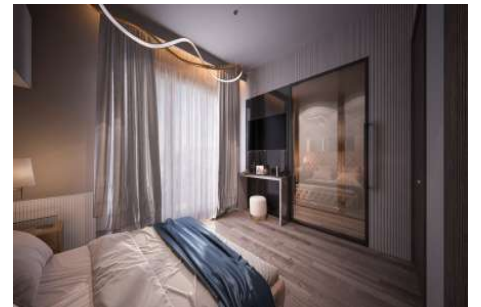

Advert No:f-494589-901

Advert No:f-494589-901

Advert No:f-494589-901

2+1 B

GİRİŞ HOLLÜ	7.47 m ²
SALON	22.60 m ²
MUTFAK	10.64 m ²
YATAK ODASI	9.94 m ²
E.YATAK ODASI	16.77 m ²
E.BANYO	4.32 m ²
BANYO	4.16 m ²
HOL	4.56 m ²
ÇAMAŞIR ODASI	0.88 m ²
BALKON	4.93 m ²