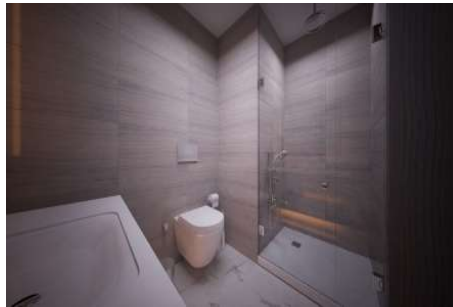

Advert No:f-494589-901

Advert No:f-494589-901

Advert No:f-494589-901

2+1 B

GİRİŞ HOLLÜ	7.47 m ²
SALON	22.60 m ²
MUTFAK	10.64 m ²
YATAK ODASI	9.94 m ²
E.YATAK ODASI	16.77 m ²
E.BANYO	4.32 m ²
BANYO	4.16 m ²
HOL	4.56 m ²
ÇAMAŞIR ODASI	0.88 m ²
BALKON	4.93 m ²