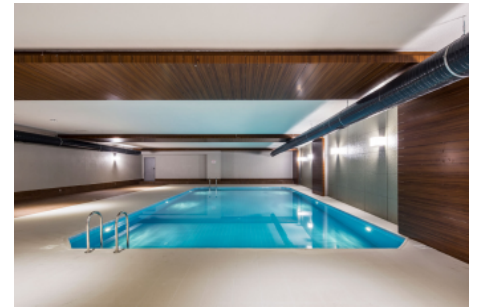

Advert No:f-494589-907

1. Etap B Blok Daire Tip-2B

**3 Nolu Daire****2+1**Net Alan: 85,05 m²Kapalı B. Net Alan: 4,56 m²Teras Net Alan: 4,87 m²

Bahçe Net Alan: 20,31

Satılabilir Alan: 153,28 m²

Advert No:f-494589-907