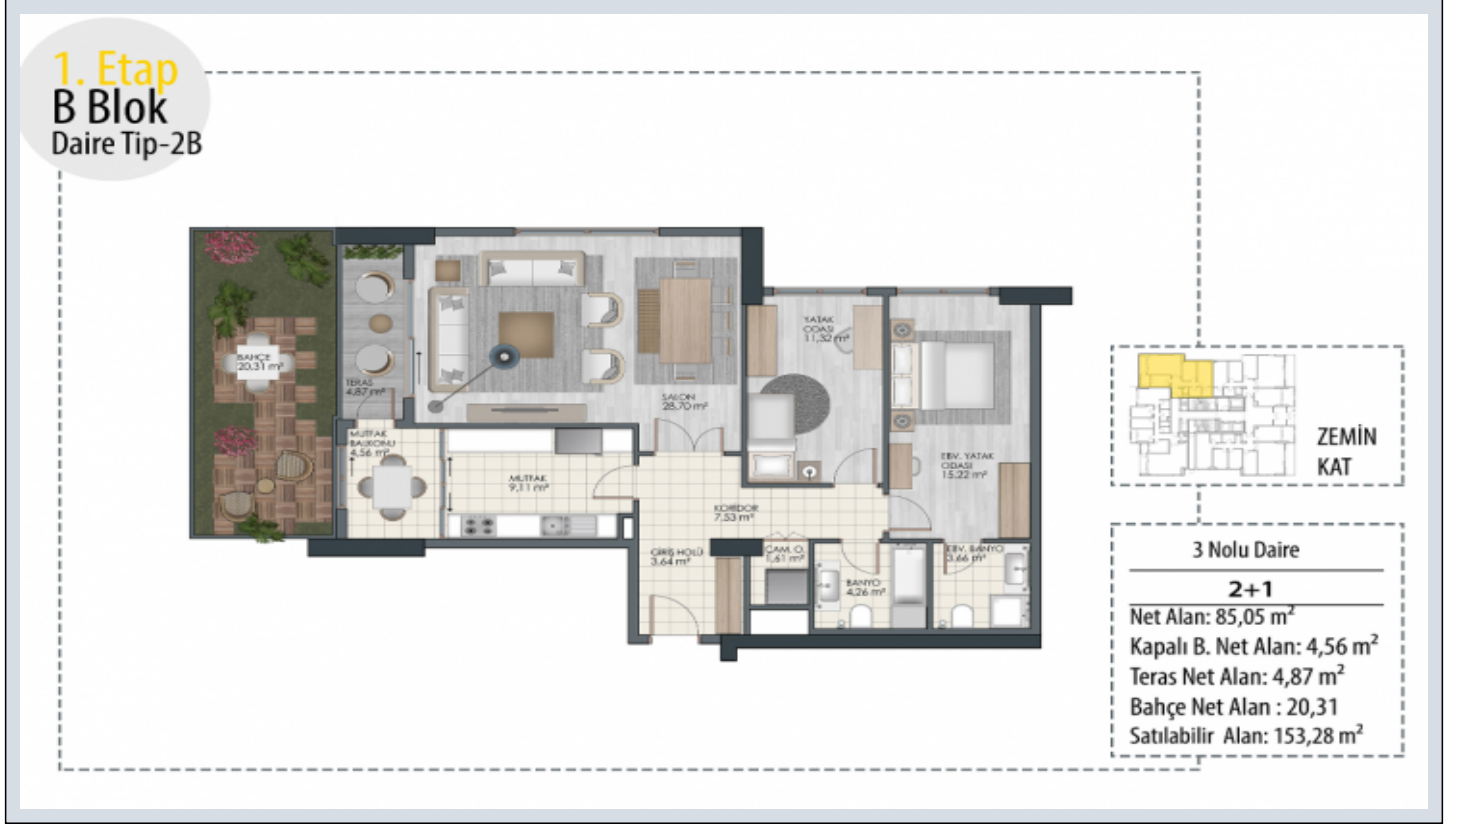

BEYAZ PARK TOPKAPI - 2+1 APARTMENT / RESIDANCE Istanbul / Fatih

561,314 \$ | 125 m2 Istanbul / Fatih

- قاتا دادعت : 2  
اه نلاس دادعت : 1  
ماماح دادعت : 2  
هزاس لکش : نام تراپا  
هزاس تیعضو : رفص  
هدافتسا دروم یاضف تیعضو : یلاخ  
یزکره شیمارگ : تراخ و امارگ  
شیمارگ عون : زاگ  
تخاس شور : یبونج  
قرش  
یلامش