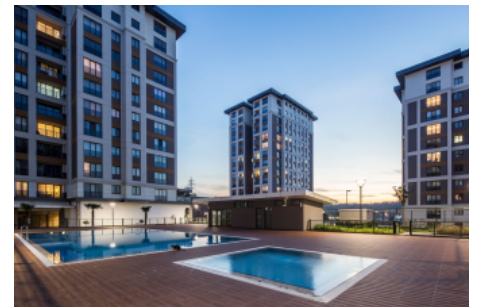

Advert No:f-494589-907