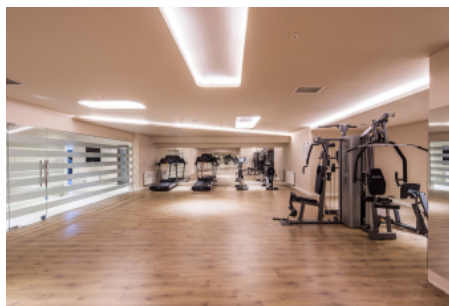

Advert No:f-494589-907

**2. Etap**  
**A Blok**  
Daire Tip-2

13,24,35,46,57,68,79,90, 101  
Nolu Daireler

**2+1**

Net Alan: 78,40 m<sup>2</sup>

Kapalı B. Net Alan: 4,12 m<sup>2</sup>

Açık B. Net Alan: 6,52 m<sup>2</sup>