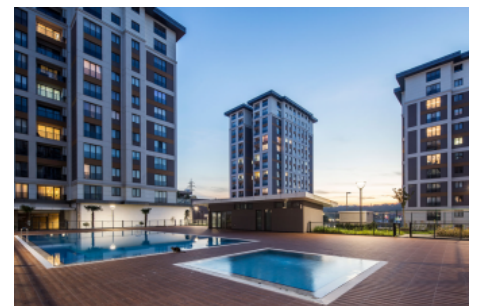

Advert No:f-494589-907