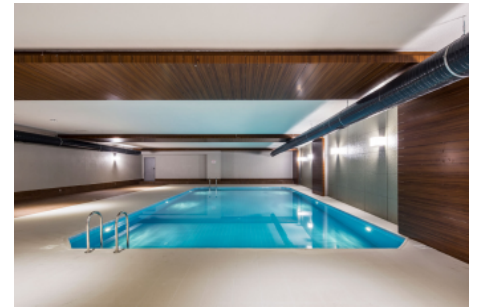

Advert No:f-494589-907

**2. Etap**  
**A Blok**  
Daire Tip-2

13,24,35,46,57,68,79,90, 101  
Nolu Daireler

**2+1**

Net Alan: 78,40 m<sup>2</sup>

Kapalı B. Net Alan: 4,12 m<sup>2</sup>

Açık B. Net Alan: 6,52 m<sup>2</sup>