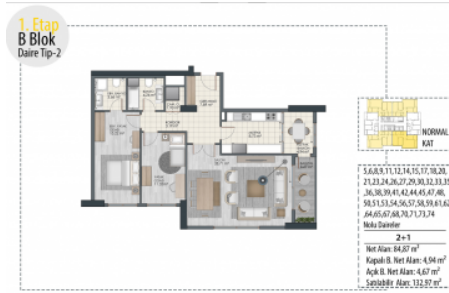

Advert No:f-494589-907

1. Etap B Blok Daire Tip-2B

**3 Nolu Daire****2+1**Net Alan: 85,05 m²Kapalı B. Net Alan: 4,56 m²Teras Net Alan: 4,87 m²

Bahçe Net Alan: 20,31

Satılabilir Alan: 153,28 m²

Advert No:f-494589-907

2. Etap
A Blok
Daire Tip-2

13,24,35,46,57,68,79,90, 101
Nolu Daireler

2+1

Net Alan: 78,40 m²

Kapalı B. Net Alan: 4,12 m²

Açık B. Net Alan: 6,52 m²

Satılabilir Alan: 130,38 m²

1. Etap
B Blok
Daire Tip-28