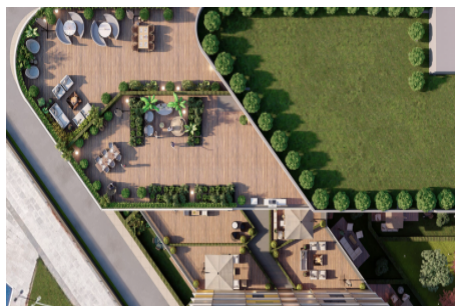

Advert No:f-494589-908

Advert No:f-494589-908

KAT PLANI
2+1 // 01

| | |
|----------------|----------------------|
| HOL | 7,83 m ² |
| OTURMA ODASI | 25,76 m ² |
| YATAK ODASI | 11,23 m ² |
| E. YATAK ODASI | 14,38 m ² |
| E. BANYO | 2,80 m ² |
| BANYO | 3,50 m ² |
| CAMASIRLIK | 1,48 m ² |
| BALKON | 2,91 m ² |