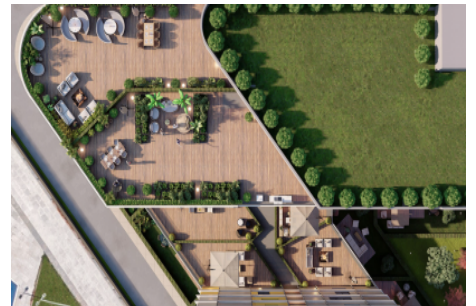

Advert No:f-494589-908

Advert No:f-494589-908

KAT PLANI
2+1 // 01

| | |
|----------------|----------------------|
| HOL | 7,83 m ² |
| OTURMA ODASI | 25,76 m ² |
| YATAK ODASI | 11,23 m ² |
| E. YATAK ODASI | 14,38 m ² |
| E. BANYO | 2,80 m ² |
| BANYO | 3,50 m ² |
| CAMASIRLIK | 1,48 m ² |
| BALKON | 2,91 m ² |