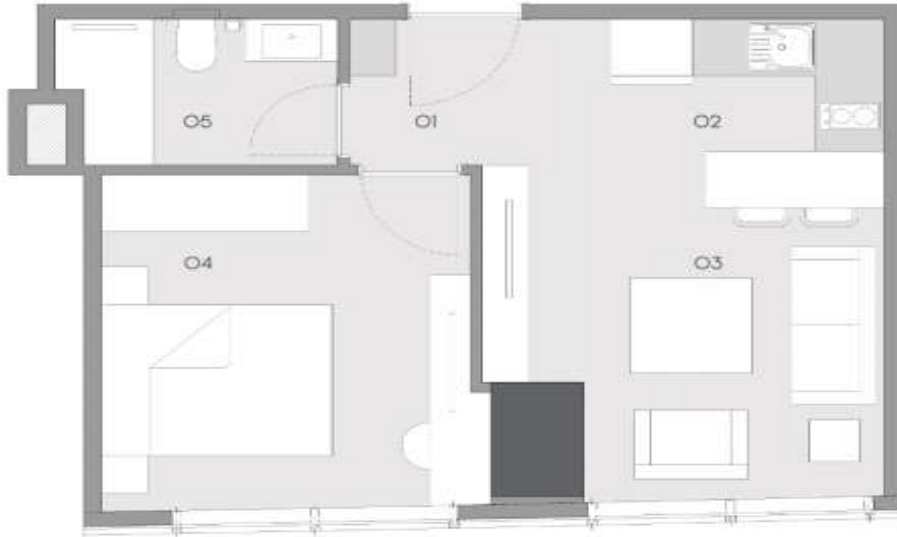

Advert No:f-494589-909

Advert No:f-494589-909

Advert No:f-494589-909

LEO
RESIDENCES

1+1 C*

O1 GİRSİS HOLLÜ :	3,48 m ²
O2 MÜTFAK :	5,97 m ²
O3 SALON :	11,59 m ²
O4 YATAK ODASI :	13,57 m ²
O5 WC :	4,48 m ²
DAİRE ALANI :	39,12 m²
SATIŞA ESAS ALAN :	57,36 m²