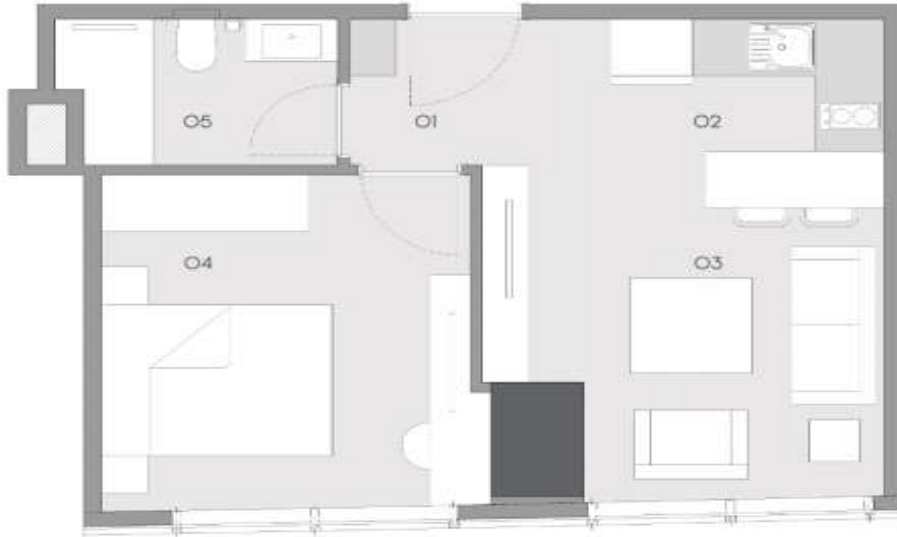

Advert No:f-494589-909

Advert No:f-494589-909

Advert No:f-494589-909

LEO
RESIDENCES

1+1 C*

O1 GİRS HOLLÜ :	3,48 m ²
O2 MÜTFAK :	5,97 m ²
O3 SALON :	11,59 m ²
O4 YATAK ODASI :	13,57 m ²
O5 WC :	4,58 m ²
DAİRE ALANI :	39,12 m²
SATIŞA ESAS ALAN :	57,38 m²

ALT KAT

ÜST KAT

LEO
RESIDENCES

1+1 D

O1 GİRS HOLLÜ :	3,32 m ²
O2 MÜTFAK :	4,90 m ²
O3 SALON :	10,30 m ²
O4 YATAK ODASI :	13,24 m ²
O5 WC :	3,28 m ²
DAİRE ALANI :	35,04 m²
SATIŞA ESAS ALAN :	52,87 m²

LEO
RESIDENCES