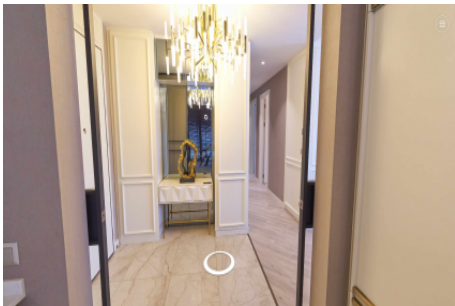

Advert No:f-494589-910

Advert No:f-494589-910

Advert No:f-494589-910

1+1 C1

74,68 m² DETAY

1	Antre	4,70 m ²
2	Salon + Mutfak	25,71 m ²
3	Yatak Odası	11,37 m ²
4	Banyo	3,73 m ²
5	Balkon 1	1,77 m ²
6	Balkon 2	2,85 m ²