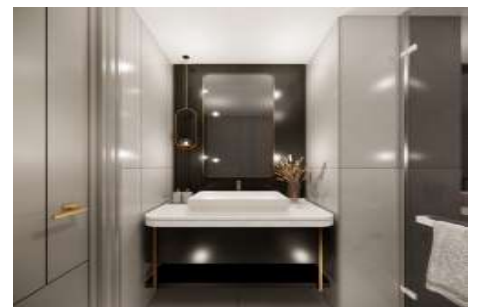

Advert No:f-494589-915

Advert No:f-494589-915

Advert No:f-494589-915

Net : 88,20 m²
 Net + Balkon : 92,65 m²
 Brüt : 134,35 m²

MANSION
 BAŞAKŞEHİR

2+1C DAİRE

- ① ANTRE - KORİDOR : 10,35 m²
- ② SALON : 27,25 m²
- ③ MÜFTEK : 1,20 m²
- ④ E. YATAK ODASI : 15,01 m²
- ⑤ E. BANYO : 4,20 m²
- ⑥ E. GİYİME ODASI : 3,25 m²
- ⑦ YATAK ODASI : 10,35 m²
- ⑧ BANYO : 4,80 m²
- ⑨ CAMAŞIR ODASI : 0,75 m²
- ⑩ BALKON : 4,45 m²