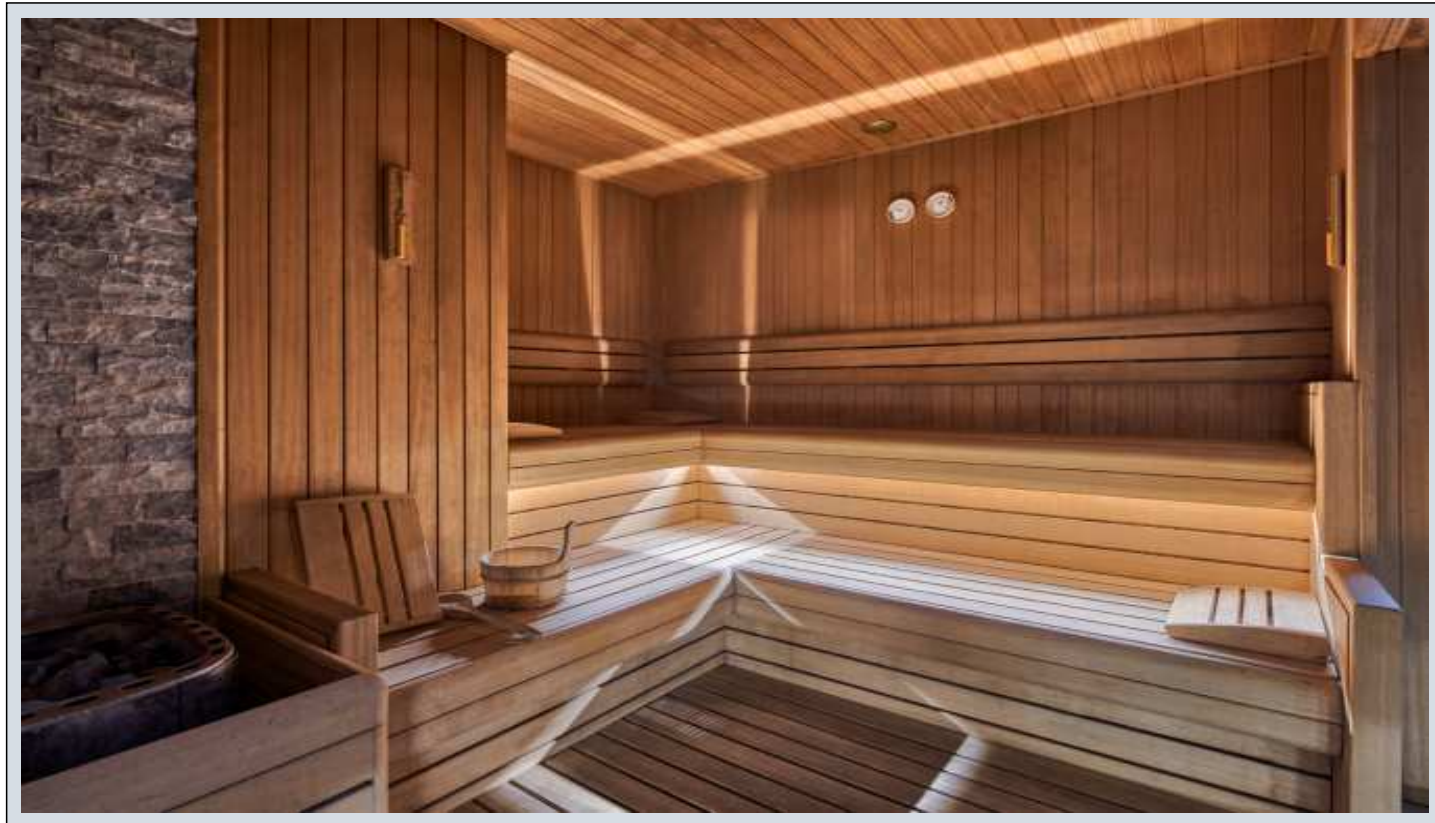

SKYLAND İSTANBUL - 1+1 APARTMENT / RESİDANCE Istanbul / Sariyer

نام تراپ آ دچاو - ی شورف 121,373 \$ | 108 m2 Istanbul / Sariyer

- قاتا دادعت : 1
اه ن لاس دادعت : 1
مامح دادعت : 1
نام تراپا : هزاس لکش
رفص : هزاس تیعضو
یلاخ : هدافتسا دروم یاضف تیعضو
یبونج : تخاس شورف
قرش
یلامش