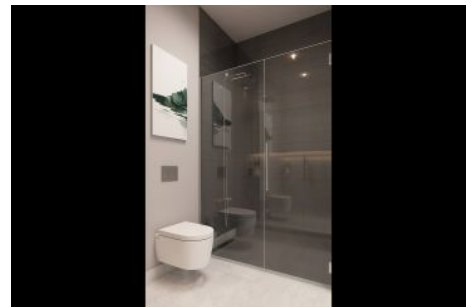

Advert No:f-494589-947

Advert No:f-494589-947

Advert No:f-494589-947

1+1 TİP

daire- planı

1. Salon+Mutfak	28.16 m ²
2. Banyo	3.25 m ²
3. Yatak Odası	12.70 m ²
4. Balkon	7.03 m ²
Toplam Net Alan	51.14 m²
Toplam Brüt Alan	64.80 m²