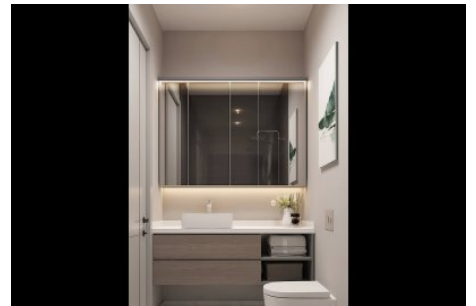

Advert No:f-494589-947

Advert No:f-494589-947

Advert No:f-494589-947

1+1 TİP

daire- planı

1. Salon+Mutfak	28.16 m ²
2. Banyo	3.25 m ²
3. Yatak Odası	12.70 m ²
4. Balkon	7.03 m ²
Toplam Net Alan	51.14 m²
Toplam Brüt Alan	64.80 m²