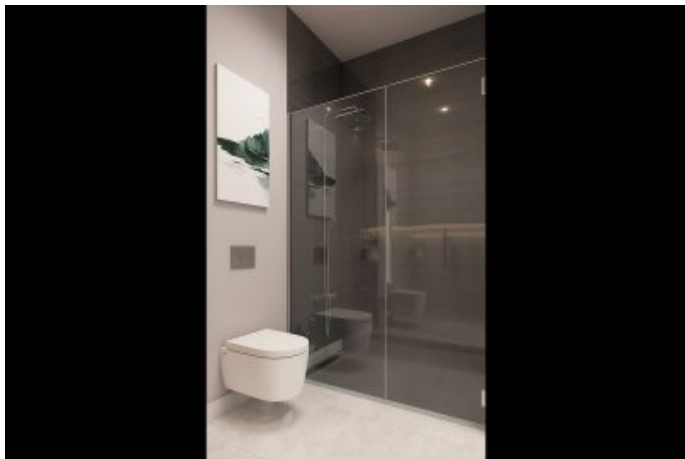

Advert No:f-494589-947

Advert No:f-494589-947

Advert No:f-494589-947

1+1 TİP

daire- planı

1. Salon+Mutfak	28.16 m ²
2. Banyo	3.25 m ²
3. Yatak Odası	12.70 m ²
4. Balkon	7.03 m ²
Toplam Net Alan	51.14 m²
Toplam Brüt Alan	64.80 m²