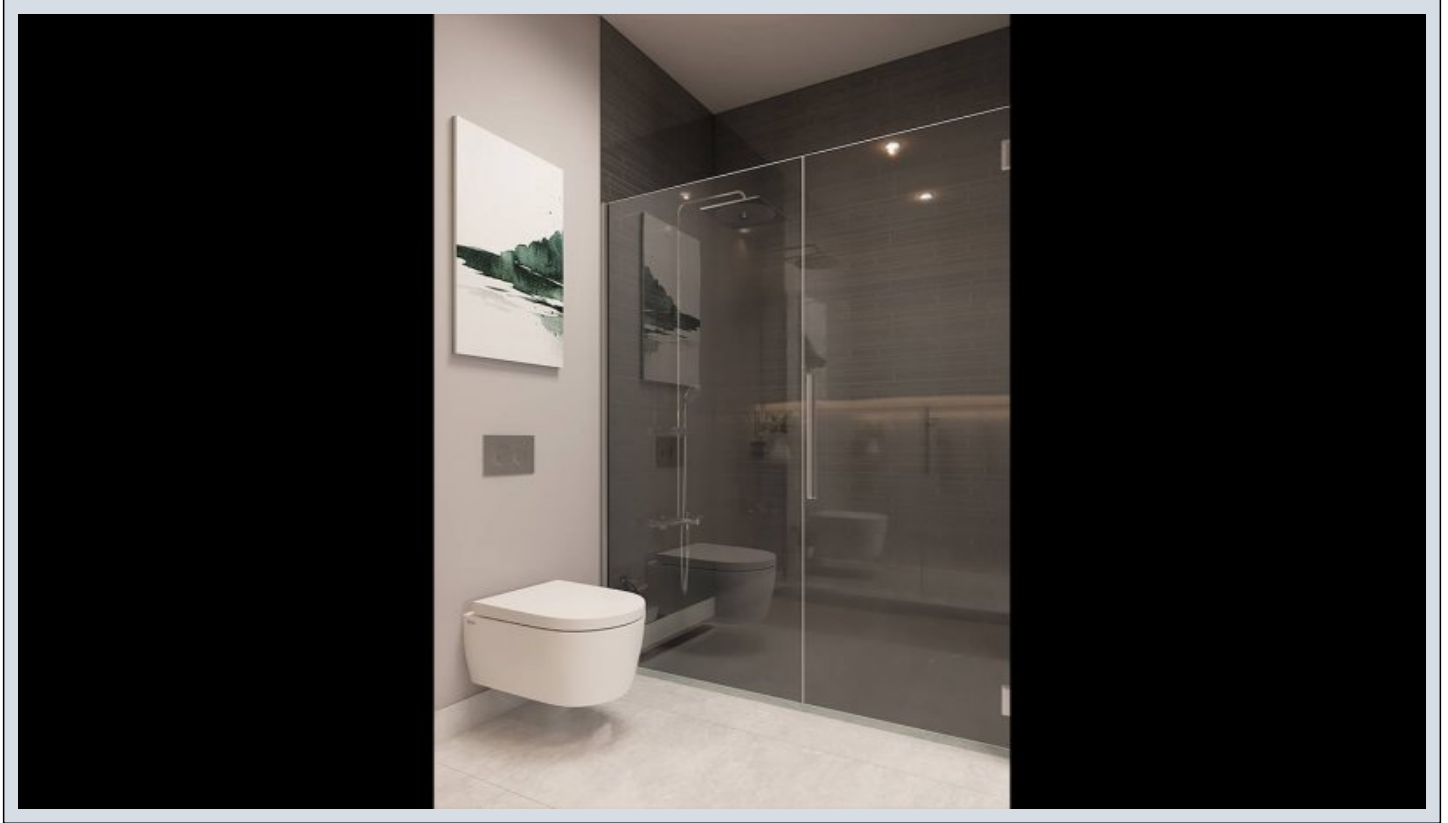

LUNA DRAGOS - 1+1 APARTMENT / RESIDENCE Istanbul / Maltepe

نام تراپ آ دجاو - یشورف 263,000 \$ | 56 m2 Istanbul / Maltepe

قاتا دادعت : 1
اه نلاس دادعت : 1
مامح دادعت : 1
نام تراپا : هزاس لکش
رفص : هزاس تیعضو
یلاخ : هدافتسا دروم یاضف تیعضو
یبونج : تخاس شور
قرش
یلامش