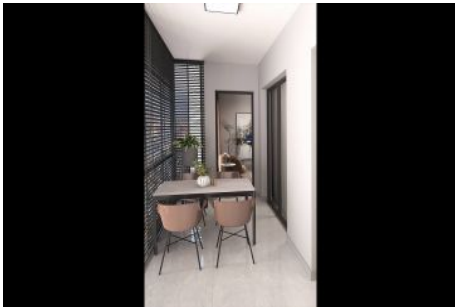

Advert No:f-494589-947

Advert No:f-494589-947

Advert No:f-494589-947

1+1 TİP

daire- planı

1. Salon+Mutfak	28.16 m ²
2. Banyo	3.25 m ²
3. Yatak Odası	12.70 m ²
4. Balkon	7.03 m ²
Toplam Net Alan	51.14 m²
Toplam Brüt Alan	64.80 m²