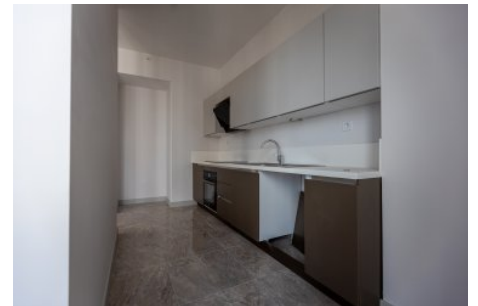

Advert No:f-494589-955