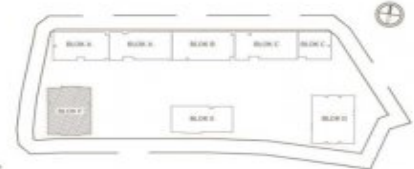

1P G3 F BLOK 3+1 DAİRE PLANI

Giriş holü	8,57 m²
Salon	23,17 m²
Mutfak	8,84 m²
Yatak odası 1	8,09 m²
Yatak odası 2	8,11 m²
Ebeveyn yatak odası	14,70 m²
Ebeveyn banyo	3,11 m²
Banyo	3,37 m²
Çamaşır odası	1,85 m²
Koridor	3,43 m²
Balkon 1	11,81 m²
Balkon 2	5,68 m²-5,90 m²
Balkon 3	7,68 m²
Balkon 5	4,91 m²-5,30 m²
Balkon 5	6,71 m²
Balkon 4 (açık balkon)	4,38 m²

Net alan : 120,01 m² - 120,44 m² Balkon dahil toplam net alan : 124,39 m² - 124,82 m²
Açık Balkon : 4,38 m² Satışa esas brüt alan : 176,24 m²