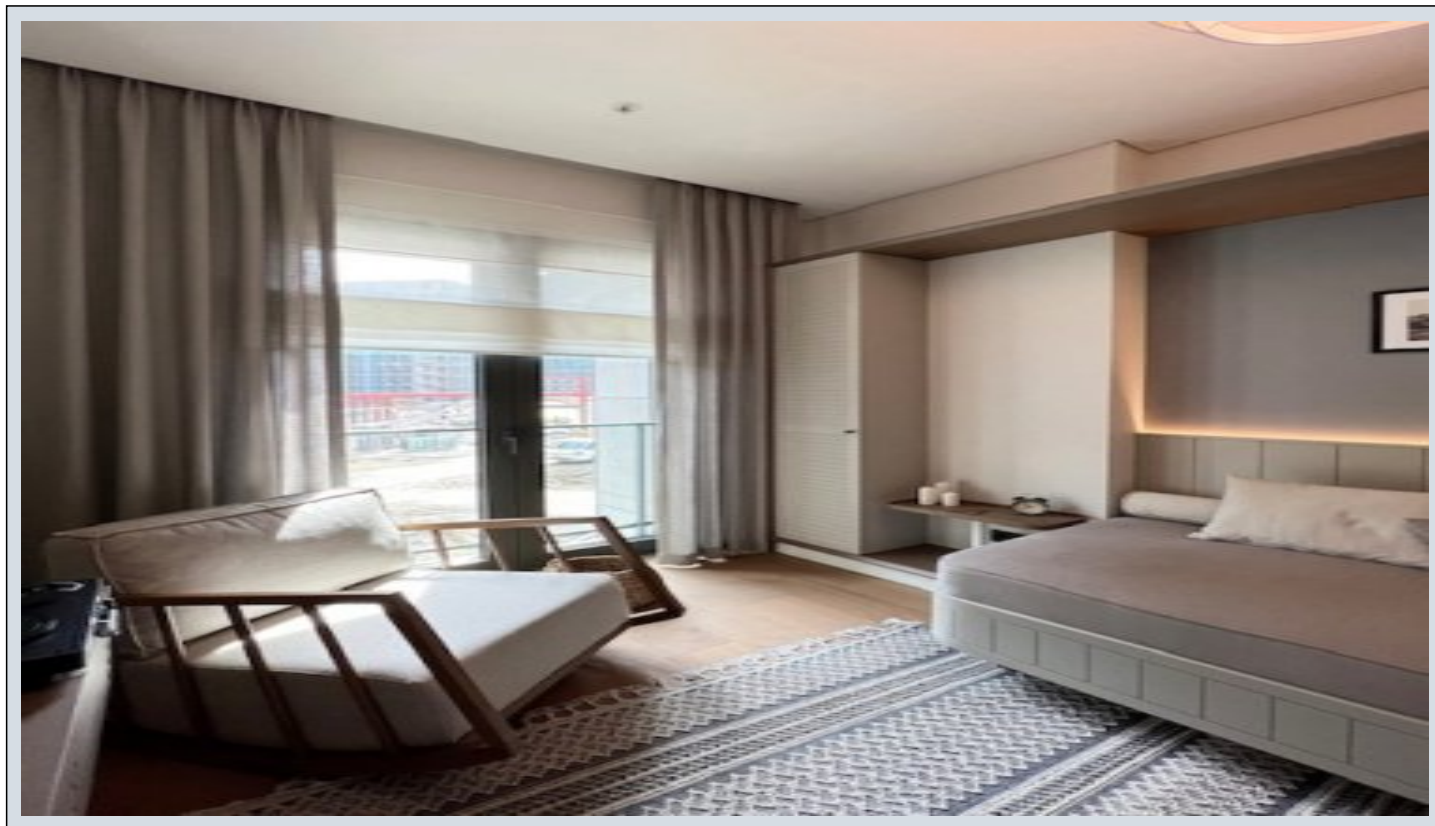

## 1+1 Istanbul / Sarıyer

نمات راپ آ دجاو - یشورف 949,000 \$ | 81 m2 Istanbul / Sarıyer

- قاتا دادعت : 1
- اه نلاس دادعت : 1
- مامح دادعت : 1
- نکلاب دادعت : 1

İsmail Can

Phone +90 542-811 80 80

Mobile Phone +90 542-811  
80 80