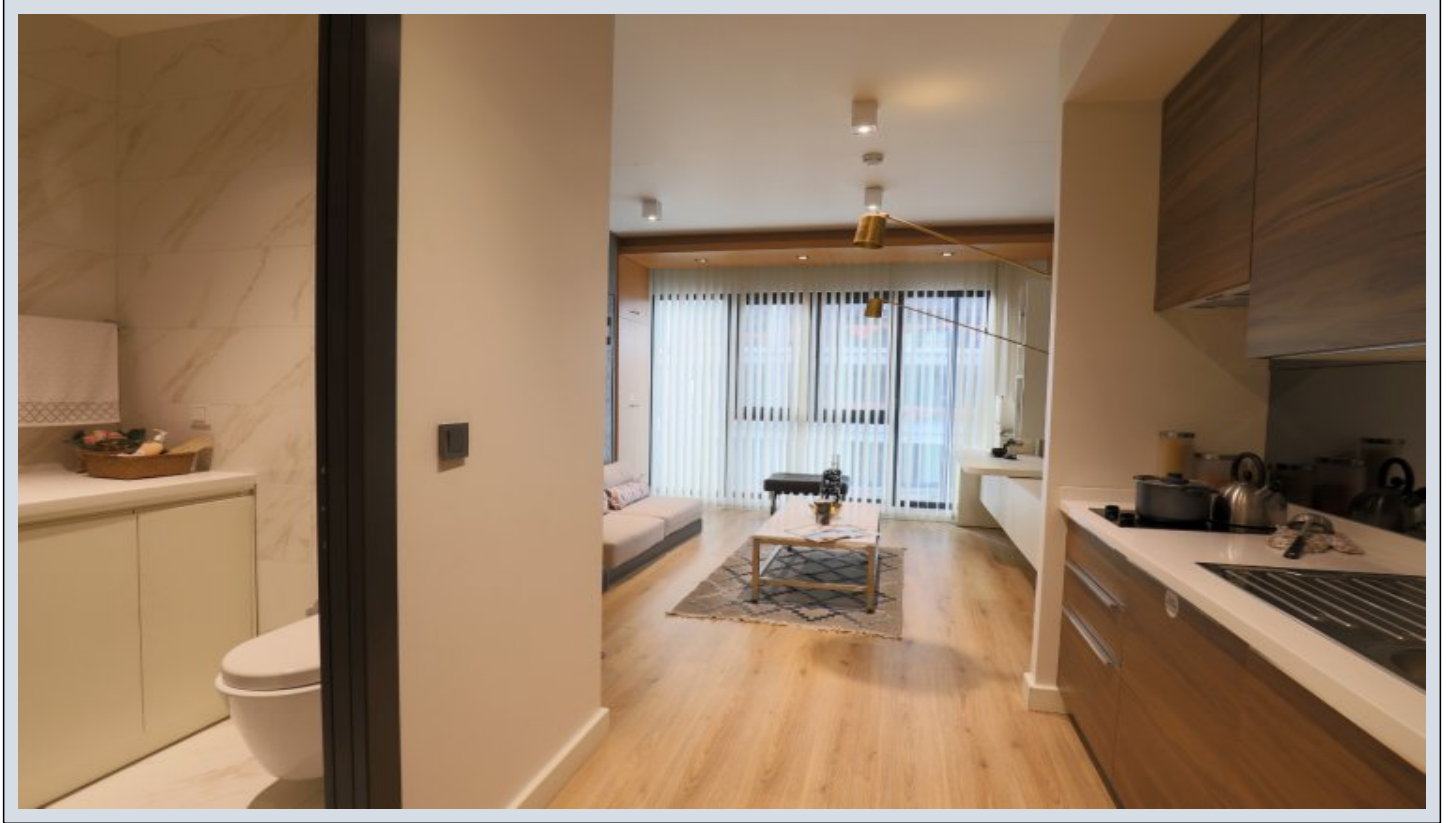

BABACAN PORT ROYAL - 1+1 Istanbul / Küçükçekmece

نام تراپ آ دچاو - یشورف 150,000 \$ | 63 m2 Istanbul / Küçükçekmece

- قاتا دادعت : 1
اه ن لاس دادعت : 1
مامح دادعت : 1
نام تراپا : هزاس لکش
رفص : هزاس تیعضو
هدافتسا دروم یاضف تیعضو : یلاخ
یزکرش ام رگ : تراخ و ام رگ
ش ام رگ عون : زاگ
هل ب : تیدرک قی رط زا تخ ادرب لباق تراک