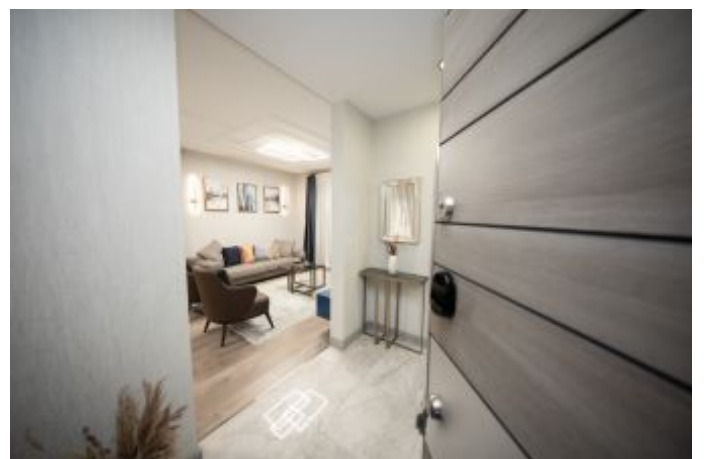

آه اگ آ هرامش :f-494589-992