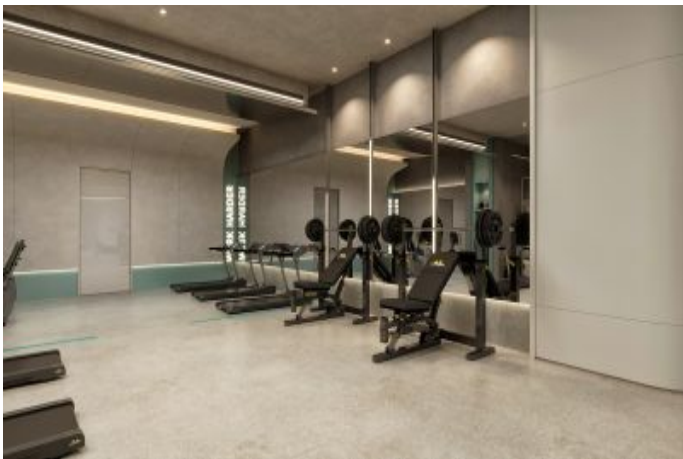

Advert No:f-494589-996