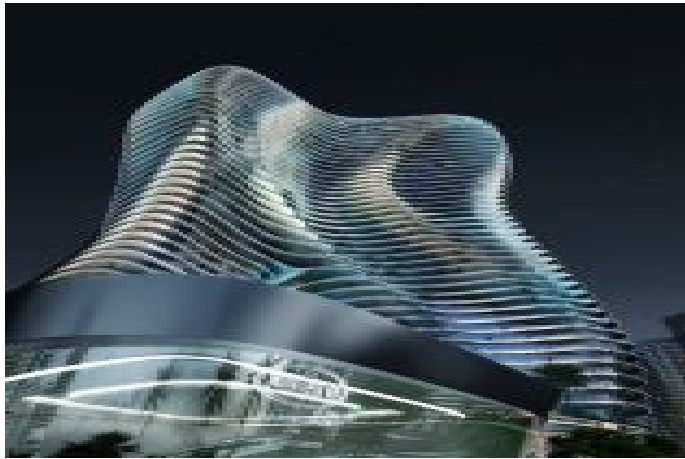

Advert No:f-494589-1009