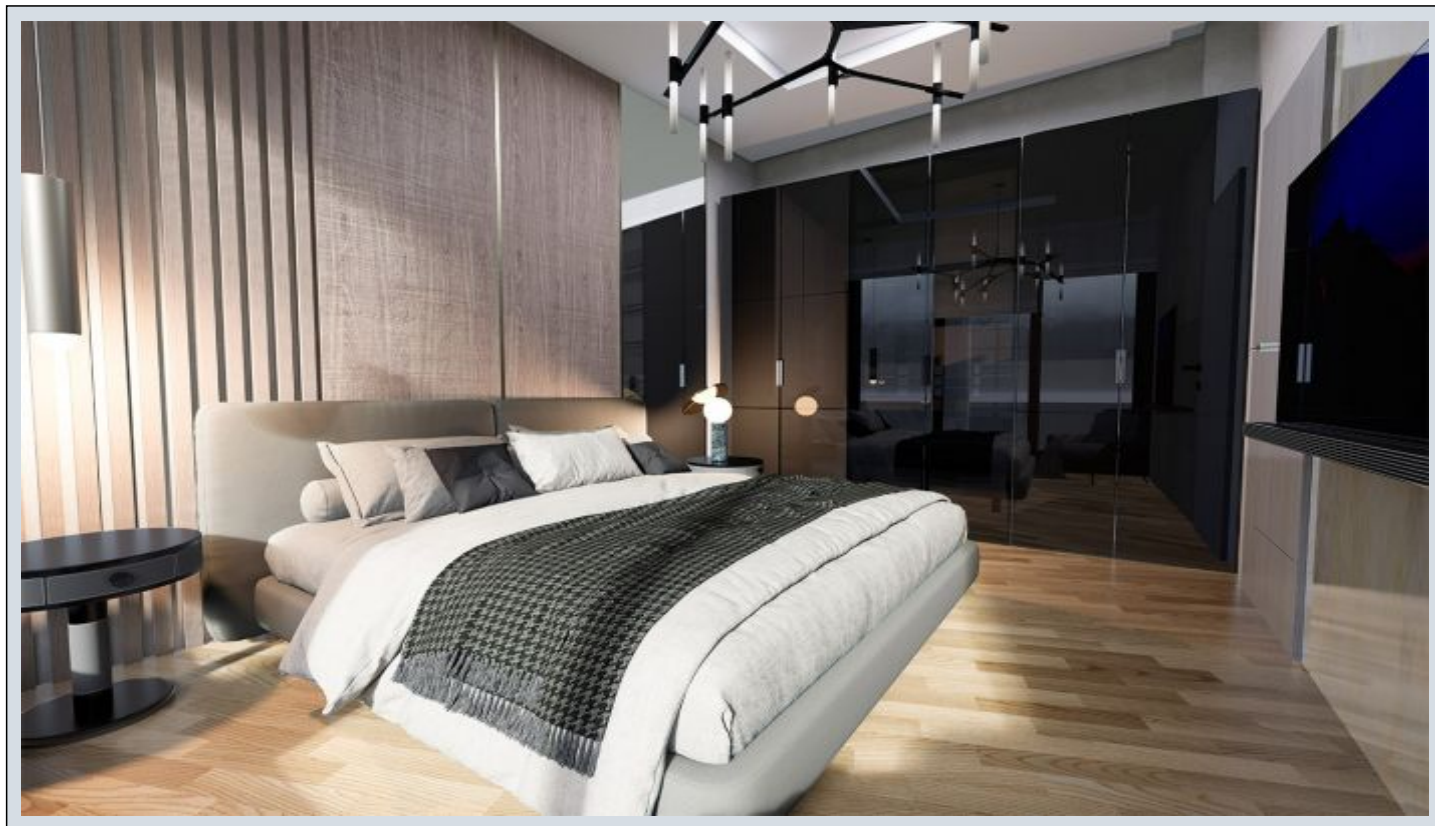

Lotus Towers - 2+1 Istanbul / Başakşehir

نام تراپ آ دچ او - یشورف 416,000 \$ | 132 m2 Istanbul / Başakşehir

قاتا دادعت : 2
اه نلاس دادعت : 1
مامح دادعت : 2
نام تراپا : هزاس لکش
رفص : هزاس تیعضو
هدافتسا دروم یاضف تیعضو : یلاخ