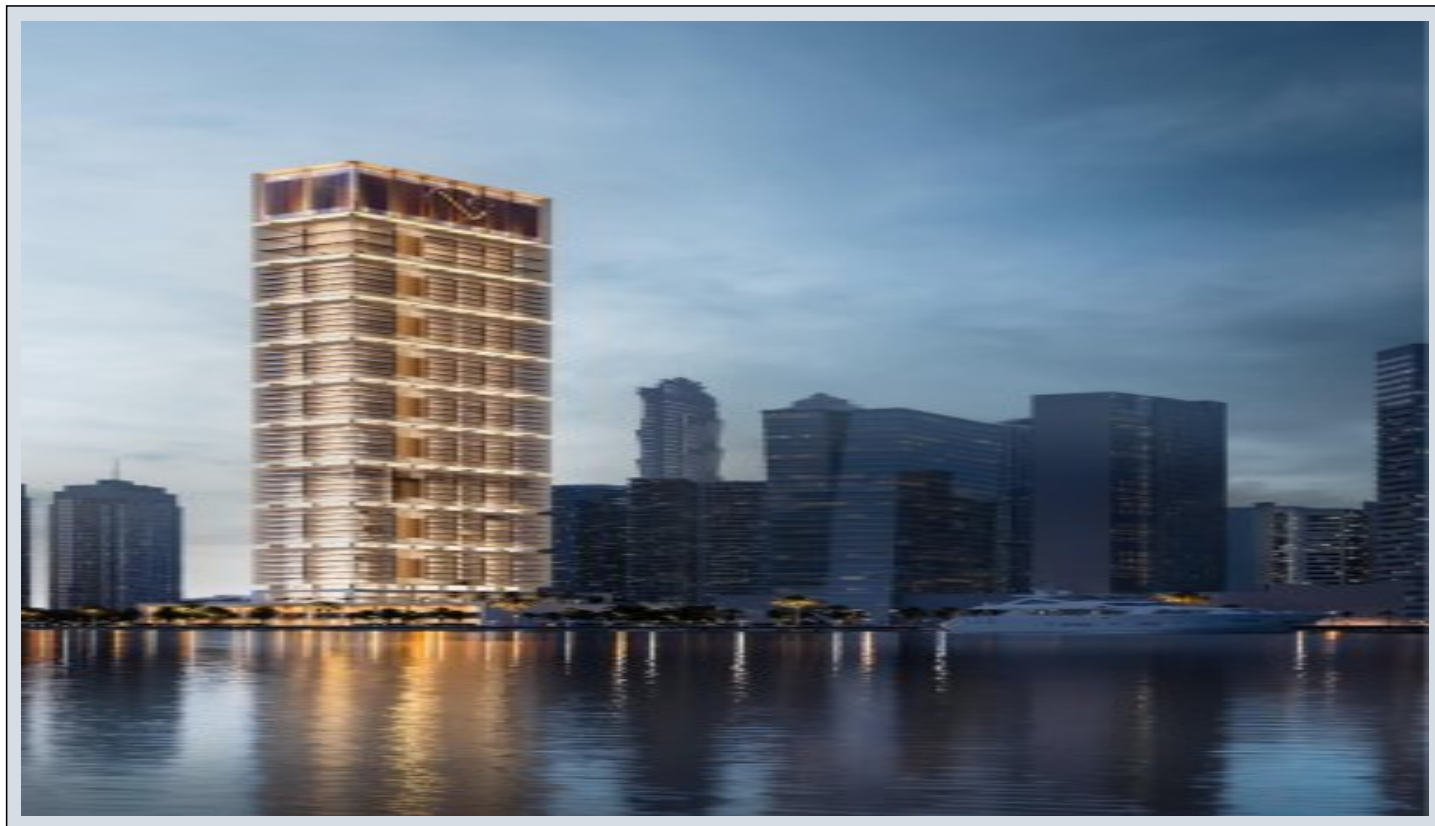

ONE by Binghatti - رختسا هباوخ 3 الیو - Dubai / Business Bay

نم تراپ آ دجاو - یشورف 3,404,000 \$ | 215 m2 Dubai / Business Bay

قاتا دادعت : 3
اه نلاس دادعت : 1
مامح دادعت : 2
نام تراپا : هزاس لکش
رفص : هزاس تیعضو
یلاخ : هدافتسا دروم یاضف تیعضو