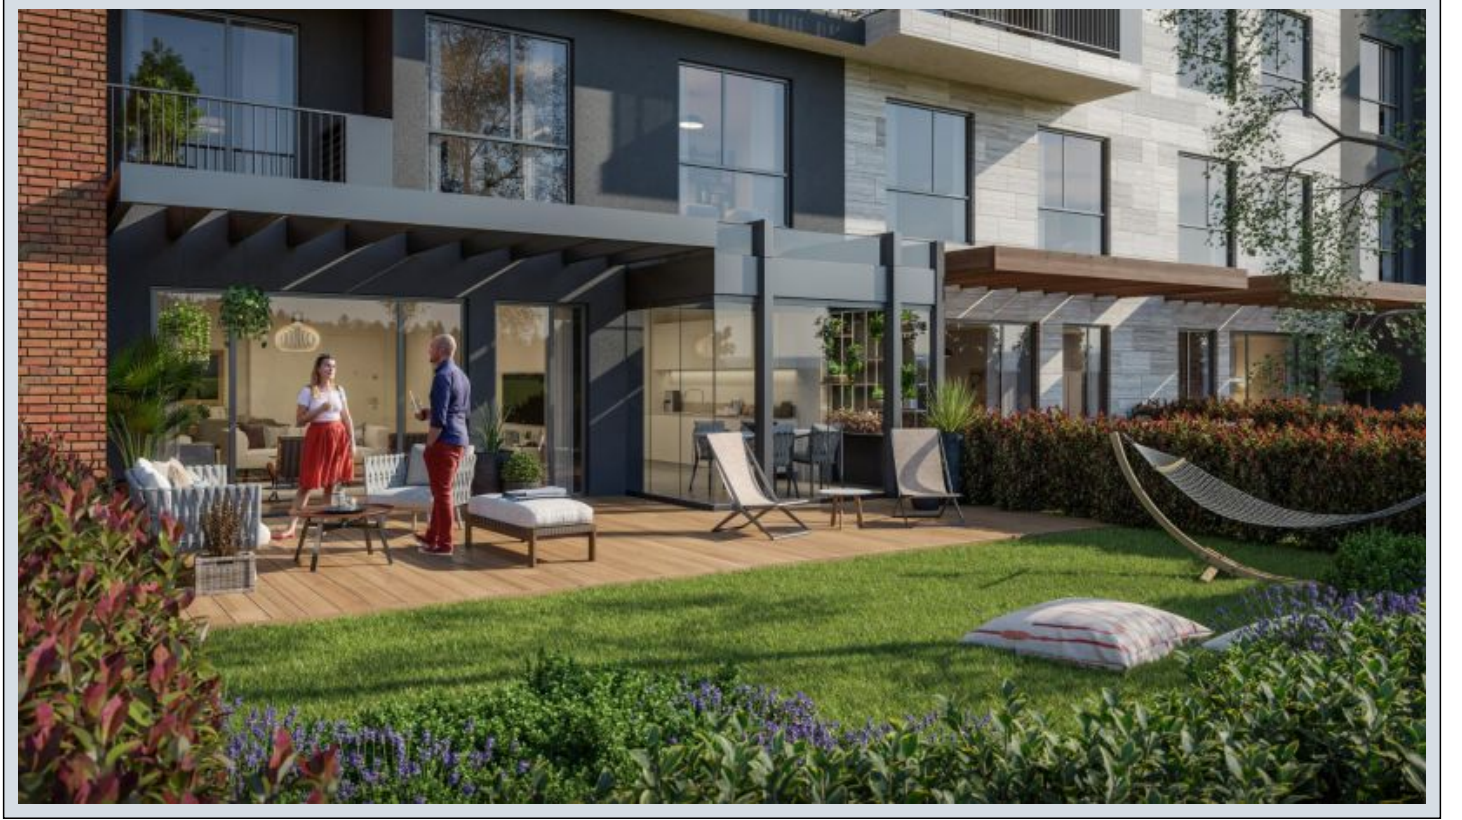

## Referans Beylikdüzü - 5+1 Istanbul / Beylikdüzü

690,000 \$ | 287 m2 Istanbul / Beylikdüzü

- قاتا دادعت : 5  
اه نلاس دادعت : 1  
مامح دادعت : 3  
سياه تنپ : هزاس لکش  
رفص : هزاس تیعضو  
یلاخ : هدافتسا دروم یاضف تیعضو  
یزکرم شیمارگ : ترارح و امارگ