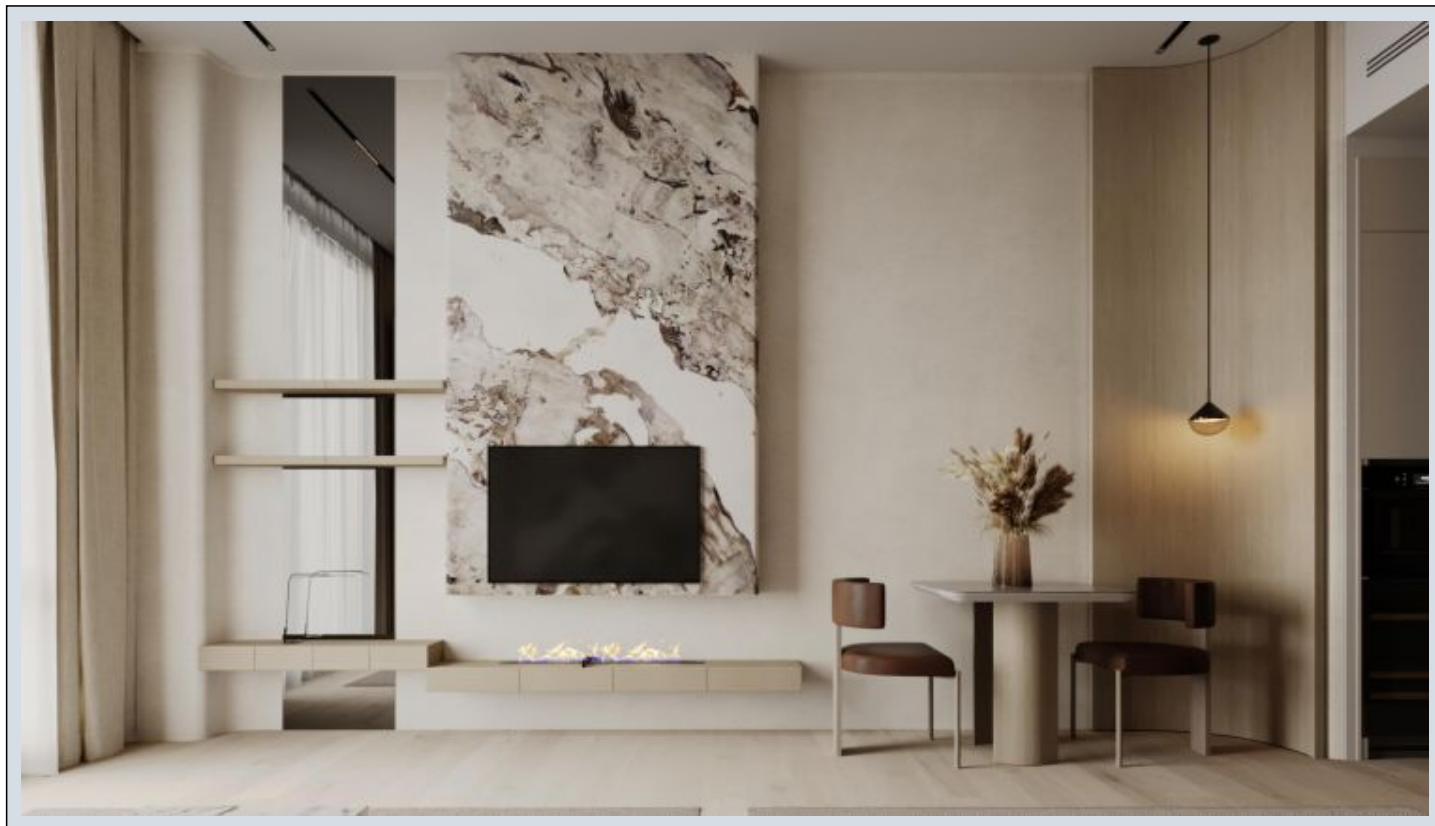

Binghatti Hills - وی دوت سا | Dubai / Al Barsha

277,000 \$ | 44 m2 Dubai / Al Barsha

قاعات دادعت : 1
مامح دادعت : 1
تیئوس : هزاس لکش
رفص : هزاس تیعضو
یلخ : هدافتسا دروم یاضف تیعضو
یزاگ رلوک : تراخ و امرگ
یقرب : شیمارگ عون