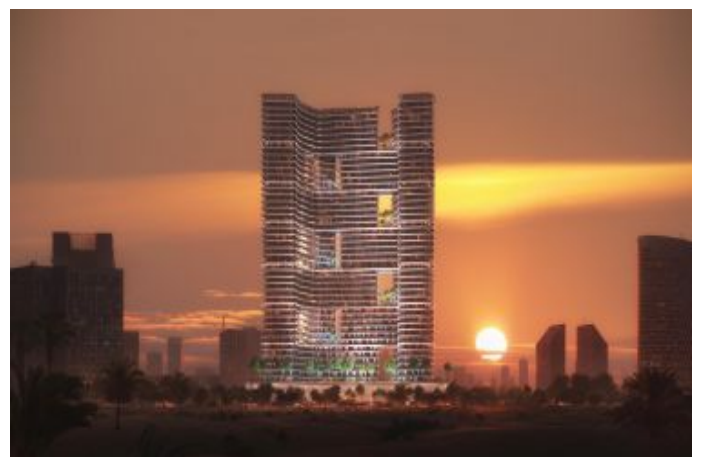

Advert No:f-494589-1104