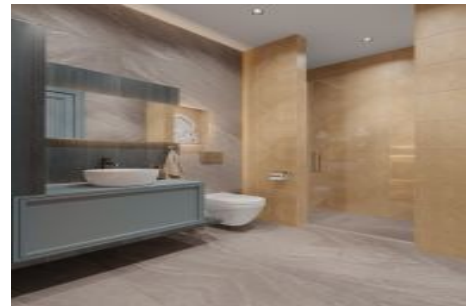

Büyükkçekmece /

Büyükkçekmece

34528 , İstanbul

f:494589-1121 نالعالإلام قر

f:494589-1121 نال عإلا م قر

A - C BLOK  
D 1 - 18  
(1 + 1)

1 - Salon+Mutf.+Ant.	A: 25.20 m <sup>2</sup>
2 - WC	A: 2.60 m <sup>2</sup>
3 - Veranda	A: 10.40 m <sup>2</sup>
4 - Ebv. Yatak Odası	A: 23.20 m <sup>2</sup>
5 - Ebv. Banyo	A: 5.80 m <sup>2</sup>
6 - Balkon	A: 5.90 m <sup>2</sup>