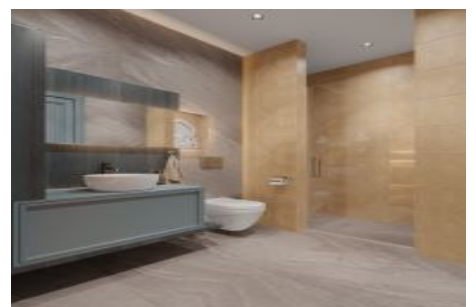

Büyükkçekmece /

Büyükkçekmece

34528 , Istanbul

Advert No:f-494589-1121

Advert No:f-494589-1121

Advert No:f-494589-1121

A - C BLOK  
D 1 - 18  
(1 + 1)

1 -Salon+Mutf.+Ant.	A: 25.20 m <sup>2</sup>
2 -WC	A: 2.60 m <sup>2</sup>
3 -Veranda	A: 10.40 m <sup>2</sup>
4 -Ebv. Yatak Odası	A: 23.20 m <sup>2</sup>
5 -Ebv. Banyo	A: 5.80 m <sup>2</sup>
6 -Balkon	A: 5.90 m <sup>2</sup>