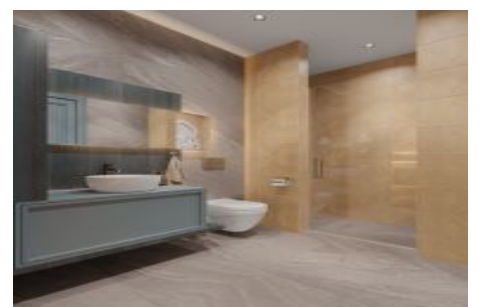

Büyükkçekmece /

Büyükkçekmece

34528 , İstanbul

Advert No:f-494589-1124

Advert No:f-494589-1124

Advert No:f-494589-1124

A - C BLOK  
D 6 - 13  
(2 + 1)

1 -Salon+Ant.	A: 26.70 m <sup>2</sup>
2 -Mutfak	A: 12.10 m <sup>2</sup>
3 -WC	A: 2.00 m <sup>2</sup>
4 -Veranda	A: 17.10 m <sup>2</sup>
5 -Hol	A: 3.60 m <sup>2</sup>
6 -Yatak Odası	A: 12.10 m <sup>2</sup>
7 -Ebv. Yatak Odası	A: 16.70 m <sup>2</sup>
8 -Ebv. Banyo	A: 3.00 m <sup>2</sup>
9 -Genel Banyo	A: 6.30 m <sup>2</sup>
10 -Balkon	A: 12.10 m <sup>2</sup>