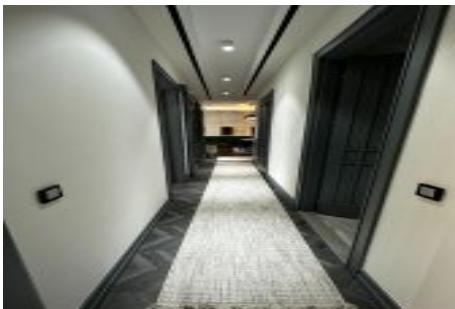

Büyükkçekmece /

Büyükkçekmece

34528 , İstanbul

Advert No:f-494589-1124

Advert No:f-494589-1124

Advert No:f-494589-1124

A - C BLOK  
D 6 - 13  
(2 + 1)

1 -Salon+Ant.	A: 26.70 m <sup>2</sup>
2 -Mutfak	A: 12.10 m <sup>2</sup>
3 -WC	A: 2.00 m <sup>2</sup>
4 -Veranda	A: 17.10 m <sup>2</sup>
5 -Hol	A: 3.60 m <sup>2</sup>
6 -Yatak Odası	A: 12.10 m <sup>2</sup>
7 -Ebv. Yatak Odası	A: 16.70 m <sup>2</sup>
8 -Ebv. Banyo	A: 3.00 m <sup>2</sup>
9 -Genel Banyo	A: 6.30 m <sup>2</sup>
10 -Balkon	A: 12.10 m <sup>2</sup>