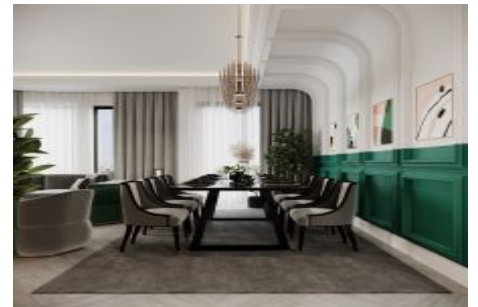

Büyükkçekmece /

Büyükkçekmece

34528 , İstanbul

Advert No:f-494589-1131

Advert No:f-494589-1131

Advert No:f-494589-1131

A - C BLOK  
D 72 - 73 - 82 - 83  
(4 + 1)

1 -Salon+Ant.	A:35.60 m <sup>2</sup>
2 -Mutfak	A: 11.50 m <sup>2</sup>
3 -WC	A: 2.00 m <sup>2</sup>
4 -Yatak Odası	A: 10.80 m <sup>2</sup>
5 -Balkon 1	A: 6.00 m <sup>2</sup>
6 -Balkon 2	A: 6.60 m <sup>2</sup>
7 -Hol	A: 2.90 m <sup>2</sup>
8 -Yatak Odası 2	A: 9.90 m <sup>2</sup>
9 -Çocuk Odası	A: 8.60 m <sup>2</sup>
10 -Ebv. Yatak Odası	A: 22.90 m <sup>2</sup>
11 -Ebv. Banyo	A: 4.60 m <sup>2</sup>
12 -Genel Banyo	A: 6.70 m <sup>2</sup>
13 -Teras	A: 23.00 m <sup>2</sup>