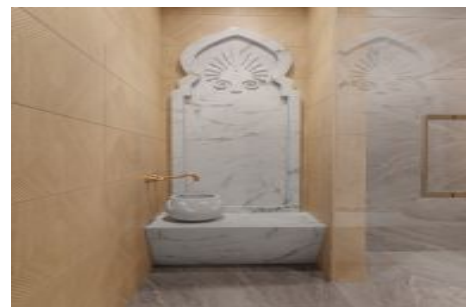

Büyükkçekmece /

Büyükkçekmece

34528 , İstanbul

Advert No:f-494589-1131

Advert No:f-494589-1131

Advert No:f-494589-1131

A - C BLOK
D 72 - 73 - 82 - 83
(4 + 1)

1 -Salon+Ant.	A:35.60 m ²
2 -Mutfak	A: 11.50 m ²
3 -WC	A: 2.00 m ²
4 -Yatak Odası	A: 10.80 m ²
5 -Balkon 1	A: 6.00 m ²
6 -Balkon 2	A: 6.60 m ²
7 -Hol	A: 2.90 m ²
8 -Yatak Odası 2	A: 9.90 m ²
9 -Çocuk Odası	A: 8.60 m ²
10 -Ebv. Yatak Odası	A: 22.90 m ²
11 -Ebv. Banyo	A: 4.60 m ²
12 -Genel Banyo	A: 6.70 m ²
13 -Teras	A: 23.00 m ²